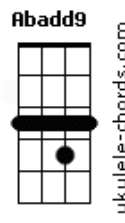

Way Sounds - Na Simplicidade/ Me Leva Pra Casa

tom:

Eb

Intro: Cm Ab

Cm
Como eu poderia compreender
Ab
Teus pensamentos por mim
Cm
Quando és meu rei, meu Deus
Bb Ab
Meu Salvador, Jesus?

Cm
Como eu poderia decifrar
Ab
Todos os teus planos para mim
Cm Bb
Quando Tú és o criador
Ab
O meu Jesus?

Fm Eb
E mesmo sendo o Deus soberano
Ab Bb
Me chamam de filho e perto se faz

Eb
E na simplicidade eu Te encontro
Ab
Sempre me levam mais profundo
Cm
De glória em glória ando contigo
Ab Bb
E à Tua mesa vou sentar

(Eb Ab Cm Bb Ab)

Eb
E ainda me pega quando estou caindo
Bb
E me abraça quando estou chorando
Cm7 Abadd9
E segura as minhas mãos
Eb
E me leva pra perto das chamadas de amor
Bb Cm7
Que ardem em teu coração e não
Abadd9
Se podem conter

Eb

Acordes

Como uma flecha

Que estoura em meu peito
Bb Cm7
E me traz de joelhos enquanto eu choro
Abadd9
Tenha o meu coração
Eb
Minh'alma soluça
Bb
Quando eu percebo o contato
Cm7 Abadd9
De seus olhos com os meus

[Terceira Parte]

Eb
Me leva pra casa
Bb
Eu quero voltar
Cm7
Pois longe de Ti
Ab
Não é o meu lugar
Eb
Eu corro depressa
Bb
Pra te encontrar
Cm7
De braços abertos
Ab
Como alguém que esqueceu

Eb
Me leva pra casa
Bb
Eu quero voltar
Cm7
Pois longe de Ti
Abadd9
Não é o meu lugar

Eb
Eu corro depressa
Bb
Pra te encontrar
Cm7
De braços abertos
Abadd9
Em meu lugar

[Solo Final] Cm Bb Ab Bb