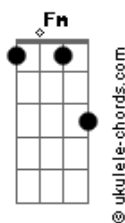

Cm
Como eu poderia decifrar

Ab
Todos os teus planos para mim

Cm Bb
Quando Tú és o criador

Ab
O meu Jesus?

Fm Eb
E mesmo sendo o Deus soberano

Ab Bb
Me chamam de filho e perto se faz

Eb
E na simplicidade eu Te encontro

Ab
Sempre me levam mais profundo

Cm
De glória em glória ando contigo

Ab Bb
E à Tua mesa vou sentar

(Eb Ab Cm Bb Ab)

Eb
E ainda me pega quando estou caindo

Bb
E me abraça quando estou chorando

Cm7 Abadd9
E segura as minhas mãos

Eb
E me leva pra perto das chamadas de amor

Bb Cm7
Que ardem em teu coração e não

Abadd9
Se podem conter

Acordes

Como uma flecha

Que estoura em meu peito

Bb Cm7
E me traz de joelhos enquanto eu choro

Abadd9
Tenha o meu coração