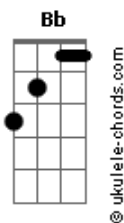

Way Sounds - Na Simplicidade/ Me Leva Pra Casa

tom:
Eb

Intro: Cm Ab

Cm
Como eu poderia compreender
Ab
Teus pensamentos por mim
Cm
Quando és meu rei, meu Deus
Bb Ab
Meu Salvador, Jesus?

Cm
Como eu poderia decifrar
Ab
Todos os teus planos para mim
Cm Bb
Quando Tú és o criador
Ab
O meu Jesus?

Fm Eb
E mesmo sendo o Deus soberano
Ab Bb
Me chamam de filho e perto se faz

Eb
E na simplicidade eu Te encontro
Ab
Sempre me levam mais profundo
Cm
De glória em glória ando contigo
Ab Bb
E à Tua mesa vou sentar

Acordes

Como uma flecha

Que estoura em meu peito
Bb Cm7
E me traz de joelhos enquanto eu choro
Abadd9
Tenha o meu coração
Eb
Minh'alma soluça
Bb
Quando eu percebo o contato
Cm7 Abadd9
De seus olhos com os meus

[Terceira Parte]

Eb
Me leva pra casa
Bb
Eu quero voltar
Cm7
Pois longe de Ti
Ab
Não é o meu lugar
Eb
Eu corro depressa
Bb
Pra te encontrar
Cm7
De braços abertos
Ab
Como alguém que esqueceu

Eb
Me leva pra casa
Bb
Eu quero voltar
Cm7
Pois longe de Ti
Abadd9
Não é o meu lugar