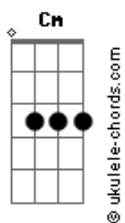

Way Sounds - Na Simplicidade/ Me Leva Pra Casa

tom:

Eb

Intro: Cm Ab

Cm
Como eu poderia compreender
Ab
Teus pensamentos por mim
Cm
Quando és meu rei, meu Deus
Bb Ab
Meu Salvador, Jesus?

Cm
Como eu poderia decifrar
Ab
Todos os teus planos para mim
Cm Bb
Quando Tú és o criador
Ab
O meu Jesus?

Fm Eb
E mesmo sendo o Deus soberano
Ab Bb
Me chamam de filho e perto se faz

Eb
E na simplicidade eu Te encontro
Ab
Sempre me levam mais profundo
Cm
De glória em glória ando contigo
Ab Bb
E à Tua mesa vou sentar

Eb

Acordes

Como uma flecha

Que estoura em meu peito
Bb Cm7
E me traz de joelhos enquanto eu choro
Abadd9
Tenha o meu coração
Eb
Minh'alma soluça
Bb
Quando eu percebo o contato
Cm7 Abadd9
De seus olhos com os meus