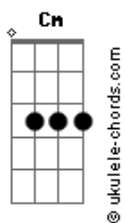

Way Sounds - Na Simplicidade/ Me Leva Pra Casa

tom:
Eb

Intro: Cm Ab

Cm
Como eu poderia compreender
Ab
Teus pensamentos por mim
Cm
Quando és meu rei, meu Deus
Bb Ab
Meu Salvador, Jesus?

Cm
Como eu poderia decifrar
Ab
Todos os teus planos para mim
Cm Bb
Quando Tú és o criador
Ab
O meu Jesus?

Fm Eb
E mesmo sendo o Deus soberano
Ab Bb
Me chamam de filho e perto se faz

Eb
E na simplicidade eu Te encontro
Ab
Sempre me levam mais profundo
Cm
De glória em glória ando contigo
Ab Bb
E à Tua mesa vou sentar

Acordes

Como uma flecha

Que estoura em meu peito
Bb Cm7
E me traz de joelhos enquanto eu choro
Abadd9
Tenha o meu coração
Eb
Minh'alma soluça
Bb
Quando eu percebo o contato
Cm7 Abadd9
De seus olhos com os meus

[Terceira Parte]

Eb
Me leva pra casa
Bb
Eu quero voltar
Cm7
Pois longe de Ti
Ab
Não é o meu lugar
Eb
Eu corro depressa
Bb
Pra te encontrar
Cm7
De braços abertos
Ab
Como alguém que esqueceu

Eb
Me leva pra casa
Bb
Eu quero voltar
Cm7
Pois longe de Ti
Abadd9
Não é o meu lugar