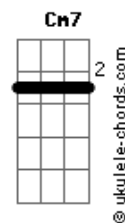

Way Sounds - Na Simplicidade/ Me Leva Pra Casa

tom:
Eb

Intro: Cm Ab

Cm
Como eu poderia compreender
Ab
Teus pensamentos por mim
Cm
Quando és meu rei, meu Deus
Bb Ab
Meu Salvador, Jesus?

Cm
Como eu poderia decifrar
Ab
Todos os teus planos para mim
Cm Bb
Quando Tú és o criador
Ab
O meu Jesus?

Fm Eb
E mesmo sendo o Deus soberano
Ab Bb
Me chamam de filho e perto se faz

Eb
E na simplicidade eu Te encontro
Ab
Sempre me levam mais profundo
Cm
De glória em glória ando contigo
Ab Bb
E à Tua mesa vou sentar

(Eb Ab Cm Bb Ab)

Eb
E ainda me pega quando estou caindo
Bb
E me abraça quando estou chorando
Cm7 Abadd9
E segura as minhas mãos
Eb
E me leva pra perto das chamas de amor
Bb Cm7
Que ardem em teu coração e não
Abadd9
Se podem conter

Acordes

Como uma flecha

Que estoura em meu peito
Bb Cm7
E me traz de joelhos enquanto eu choro
Abadd9
Tenha o meu coração
Eb
Minh'alma soluça
Bb
Quando eu percebo o contato
Cm7 Abadd9
De seus olhos com os meus

[Terceira Parte]

Eb
Me leva pra casa
Bb
Eu quero voltar
Cm7
Pois longe de Ti
Ab
Não é o meu lugar
Eb
Eu corro depressa
Bb
Pra te encontrar
Cm7
De braços abertos
Ab
Como alguém que esqueceu

Eb
Me leva pra casa
Bb
Eu quero voltar
Cm7
Pois longe de Ti
Abadd9
Não é o meu lugar

Eb
Eu corro depressa
Bb
Pra te encontrar
Cm7
De braços abertos
Abadd9
Em meu lugar

[Solo Final] Cm Bb Ab Bb