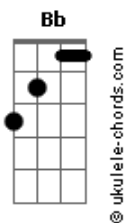

Way Sounds - Na Simplicidade/ Me Leva Pra Casa

tom:

Eb

Intro: Cm Ab

Cm
Como eu poderia compreender
Ab
Teus pensamentos por mim
Cm
Quando és meu rei, meu Deus
Bb Ab
Meu Salvador, Jesus?

Cm
Como eu poderia decifrar
Ab
Todos os teus planos para mim
Cm Bb
Quando Tú és o criador
Ab
O meu Jesus?

Fm Eb
E mesmo sendo o Deus soberano
Ab Bb
Me chamam de filho e perto se faz

Eb
E na simplicidade eu Te encontro
Ab
Sempre me levam mais profundo
Cm
De glória em glória ando contigo
Ab Bb
E à Tua mesa vou sentar

Eb

Acordes

Como uma flecha

Que estoura em meu peito
Bb Cm7
E me traz de joelhos enquanto eu choro
Abadd9
Tenha o meu coração
Eb
Minh'alma soluça
Bb
Quando eu percebo o contato
Cm7 Abadd9
De seus olhos com os meus