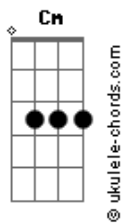

# Way Sounds - Na Simplicidade/ Me Leva Pra Casa

tom:  
Eb

Intro: Cm Ab

Cm  
Como eu poderia compreender  
Ab  
Teus pensamentos por mim  
Cm  
Quando és meu rei, meu Deus  
Bb Ab  
Meu Salvador, Jesus?

Cm  
Como eu poderia decifrar  
Ab  
Todos os teus planos para mim  
Cm Bb  
Quando Tú és o criador  
Ab  
O meu Jesus?

Fm Eb  
E mesmo sendo o Deus soberano  
Ab Bb  
Me chamam de filho e perto se faz

Eb  
E na simplicidade eu Te encontro  
Ab  
Sempre me levam mais profundo  
Cm  
De glória em glória ando contigo  
Ab Bb  
E à Tua mesa vou sentar  
( Eb Ab Cm Bb Ab )

## Acordes

Como uma flecha

Que estoura em meu peito  
Bb Cm7  
E me traz de joelhos enquanto eu choro  
Abadd9  
Tenha o meu coração  
Eb  
Minh'alma soluça  
Bb  
Quando eu percebo o contato  
Cm7 Abadd9  
De seus olhos com os meus

[Terceira Parte]

Eb  
Me leva pra casa  
Bb  
Eu quero voltar  
Cm7  
Pois longe de Ti  
Ab  
Não é o meu lugar  
Eb  
Eu corro depressa  
Bb  
Pra te encontrar  
Cm7  
De braços abertos  
Ab  
Como alguém que esqueceu