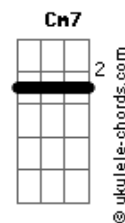

Way Sounds - Na Simplicidade/ Me Leva Pra Casa

tom:

Eb

Intro: Cm Ab

Cm
Como eu poderia compreender
Ab
Teus pensamentos por mim
Cm
Quando és meu rei, meu Deus
Bb Ab
Meu Salvador, Jesus?

Cm
Como eu poderia decifrar
Ab
Todos os teus planos para mim
Cm Bb
Quando Tú és o criador
Ab
O meu Jesus?

Fm Eb
E mesmo sendo o Deus soberano
Ab Bb
Me chamam de filho e perto se faz

Eb
E na simplicidade eu Te encontro
Ab
Sempre me levam mais profundo
Cm
De glória em glória ando contigo
Ab Bb
E à Tua mesa vou sentar

(Eb Ab Cm Bb Ab)

Eb
E ainda me pega quando estou caindo
Bb
E me abraça quando estou chorando
Cm7 Abadd9
E segura as minhas mãos
Eb
E me leva pra perto das chamadas de amor
Bb Cm7
Que ardem em teu coração e não
Abadd9
Se podem conter

Eb

Acordes

Como uma flecha

Que estoura em meu peito
Bb Cm7
E me traz de joelhos enquanto eu choro
Abadd9
Tenha o meu coração
Eb
Minh'alma soluça
Bb
Quando eu percebo o contato
Cm7 Abadd9
De seus olhos com os meus

[Terceira Parte]

Eb
Me leva pra casa
Bb
Eu quero voltar
Cm7
Pois longe de Ti
Ab
Não é o meu lugar
Eb
Eu corro depressa
Bb
Pra te encontrar
Cm7
De braços abertos
Ab
Como alguém que esqueceu

Eb
Me leva pra casa
Bb
Eu quero voltar
Cm7
Pois longe de Ti
Abadd9
Não é o meu lugar

Eb
Eu corro depressa
Bb
Pra te encontrar
Cm7
De braços abertos
Abadd9
Em meu lugar

[Solo Final] Cm Bb Ab Bb