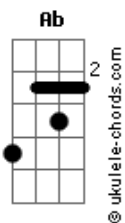

Way Sounds - Na Simplicidade/ Me Leva Pra Casa

tom:
Eb

Intro: Cm Ab

Cm
Como eu poderia compreender
Ab
Teus pensamentos por mim
Cm
Quando és meu rei, meu Deus
Bb Ab
Meu Salvador, Jesus?

Cm
Como eu poderia decifrar
Ab
Todos os teus planos para mim
Cm Bb
Quando Tú és o criador
Ab
O meu Jesus?

Fm Eb
E mesmo sendo o Deus soberano
Ab Bb
Me chamam de filho e perto se faz

Eb
E na simplicidade eu Te encontro
Ab
Sempre me levam mais profundo
Cm
De glória em glória ando contigo
Ab Bb
E à Tua mesa vou sentar

Acordes

Como uma flecha

Que estoura em meu peito
Bb Cm7
E me traz de joelhos enquanto eu choro
Abadd9
Tenha o meu coração
Eb
Minh'alma soluça
Bb
Quando eu percebo o contato
Cm7 Abadd9
De seus olhos com os meus

[Terceira Parte]

Eb
Me leva pra casa
Bb
Eu quero voltar
Cm7
Pois longe de Ti
Ab
Não é o meu lugar
Eb
Eu corro depressa
Bb
Pra te encontrar
Cm7
De braços abertos
Ab
Como alguém que esqueceu

Eb
Me leva pra casa
Bb
Eu quero voltar
Cm7
Pois longe de Ti
Abadd9
Não é o meu lugar