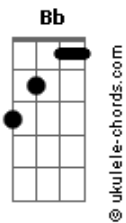

# Way Sounds - Na Simplicidade/ Me Leva Pra Casa

tom:  
Eb

Intro: Cm Ab

Cm  
Como eu poderia compreender  
Ab  
Teus pensamentos por mim  
Cm  
Quando és meu rei, meu Deus  
Bb Ab  
Meu Salvador, Jesus?

Cm  
Como eu poderia decifrar  
Ab  
Todos os teus planos para mim  
Cm Bb  
Quando Tú és o criador  
Ab  
O meu Jesus?

Fm Eb  
E mesmo sendo o Deus soberano  
Ab Bb  
Me chamam de filho e perto se faz

Eb  
E na simplicidade eu Te encontro  
Ab  
Sempre me levam mais profundo  
Cm  
De glória em glória ando contigo  
Ab Bb  
E à Tua mesa vou sentar  
( Eb Ab Cm Bb Ab )

## Acordes

Como uma flecha

Que estoura em meu peito  
Bb Cm7  
E me traz de joelhos enquanto eu choro  
Abadd9  
Tenha o meu coração  
Eb  
Minh'alma soluça  
Bb  
Quando eu percebo o contato  
Cm7 Abadd9  
De seus olhos com os meus

[Terceira Parte]

Eb  
Me leva pra casa  
Bb  
Eu quero voltar  
Cm7  
Pois longe de Ti  
Ab  
Não é o meu lugar  
Eb  
Eu corro depressa  
Bb  
Pra te encontrar  
Cm7  
De braços abertos  
Ab  
Como alguém que esqueceu