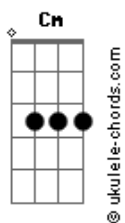

Way Sounds - Na Simplicidade/ Me Leva Pra Casa

tom:

Eb

Intro: Cm Ab

Cm
Como eu poderia compreender

Ab
Teus pensamentos por mim

Cm
Quando és meu rei, meu Deus

Bb Ab
Meu Salvador, Jesus?

Cm
Como eu poderia decifrar

Ab
Todos os teus planos para mim

Cm Bb
Quando Tú és o criador

Ab
O meu Jesus?

Fm Eb
E mesmo sendo o Deus soberano

Ab Bb
Me chamam de filho e perto se faz

Eb
E na simplicidade eu Te encontro

Ab
Sempre me levam mais profundo

Cm
De glória em glória ando contigo

Ab Bb
E à Tua mesa vou sentar

(Eb Ab Cm Bb Ab)

Eb
E ainda me pega quando estou caindo

Bb
E me abraça quando estou chorando

Cm7 Abadd9
E segura as minhas mãos

Eb
E me leva pra perto das chamadas de amor

Bb Cm7
Que ardem em teu coração e não

Abadd9
Se podem conter

Acordes

Como uma flecha

Que estoura em meu peito

Bb Cm7
E me traz de joelhos enquanto eu choro

Abadd9
Tenha o meu coração