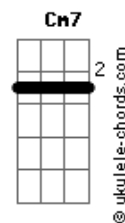

Cm
Como eu poderia decifrar

Ab
Todos os teus planos para mim

Cm Bb
Quando Tú és o criador

Ab
O meu Jesus?

Fm Eb
E mesmo sendo o Deus soberano

Ab Bb
Me chamam de filho e perto se faz

Eb
E na simplicidade eu Te encontro

Ab
Sempre me levam mais profundo

Cm
De glória em glória ando contigo

Ab Bb
E à Tua mesa vou sentar

(Eb Ab Cm Bb Ab)

Eb
E ainda me pega quando estou caindo

Bb
E me abraça quando estou chorando

Cm7 Abadd9
E segura as minhas mãos

Eb
E me leva pra perto das chamadas de amor

Bb Cm7
Que ardem em teu coração e não

Abadd9
Se podem conter

Acordes

Como uma flecha

Que estoura em meu peito

Bb Cm7
E me traz de joelhos enquanto eu choro

Abadd9
Tenha o meu coração