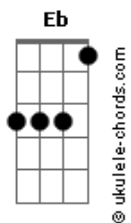

Way Sounds - Na Simplicidade/ Me Leva Pra Casa

tom:

Eb

Intro: Cm Ab

Cm
Como eu poderia compreender

Ab
Teus pensamentos por mim

Cm
Quando és meu rei, meu Deus

Bb Ab
Meu Salvador, Jesus?

Cm
Como eu poderia decifrar

Ab
Todos os teus planos para mim

Cm Bb
Quando Tú és o criador

Ab
O meu Jesus?

Fm Eb
E mesmo sendo o Deus soberano

Ab Bb
Me chamam de filho e perto se faz

Eb
E na simplicidade eu Te encontro

Ab
Sempre me levam mais profundo

Cm
De glória em glória ando contigo

Ab Bb
E à Tua mesa vou sentar

(Eb Ab Cm Bb Ab)

Eb
E ainda me pega quando estou caindo

Bb
E me abraça quando estou chorando

Cm7 Abadd9
E segura as minhas mãos

Eb
E me leva pra perto das chamadas de amor

Bb Cm7
Que ardem em teu coração e não

Abadd9
Se podem conter

Acordes

Como uma flecha

Que estoura em meu peito

Bb Cm7
E me traz de joelhos enquanto eu choro

Abadd9
Tenha o meu coração