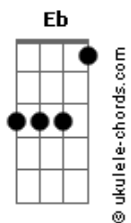

Way Sounds - Na Simplicidade/ Me Leva Pra Casa

tom:

Eb

Intro: Cm Ab

Cm
Como eu poderia compreender
Ab
Teus pensamentos por mim
Cm
Quando és meu rei, meu Deus
Bb Ab
Meu Salvador, Jesus?

Cm
Como eu poderia decifrar
Ab
Todos os teus planos para mim
Cm Bb
Quando Tú és o criador
Ab
O meu Jesus?

Fm Eb
E mesmo sendo o Deus soberano
Ab Bb
Me chamam de filho e perto se faz

Eb
E na simplicidade eu Te encontro
Ab
Sempre me levam mais profundo
Cm
De glória em glória ando contigo
Ab Bb
E à Tua mesa vou sentar

Eb

Acordes

Como uma flecha

Que estoura em meu peito
Bb Cm7
E me traz de joelhos enquanto eu choro
Abadd9
Tenha o meu coração
Eb
Minh'alma soluça
Bb
Quando eu percebo o contato
Cm7 Abadd9
De seus olhos com os meus

[Terceira Parte]

Eb
Me leva pra casa
Bb
Eu quero voltar
Cm7
Pois longe de Ti
Ab
Não é o meu lugar
Eb
Eu corro depressa
Bb
Pra te encontrar
Cm7
De braços abertos
Ab
Como alguém que esqueceu

Eb
Me leva pra casa
Bb
Eu quero voltar
Cm7
Pois longe de Ti
Abadd9
Não é o meu lugar