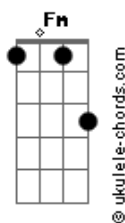

Way Sounds - Na Simplicidade/ Me Leva Pra Casa

tom:
Eb

Intro: Cm Ab

Cm
Como eu poderia compreender
Ab
Teus pensamentos por mim
Cm
Quando és meu rei, meu Deus
Bb Ab
Meu Salvador, Jesus?

Cm
Como eu poderia decifrar
Ab
Todos os teus planos para mim
Cm Bb
Quando Tú és o criador
Ab
O meu Jesus?

Fm Eb
E mesmo sendo o Deus soberano
Ab Bb
Me chamam de filho e perto se faz

Eb
E na simplicidade eu Te encontro
Ab
Sempre me levam mais profundo
Cm
De glória em glória ando contigo
Ab Bb
E à Tua mesa vou sentar

Acordes

Como uma flecha

Que estoura em meu peito
Bb Cm7
E me traz de joelhos enquanto eu choro
Abadd9
Tenha o meu coração
Eb
Minh'alma soluça
Bb
Quando eu percebo o contato
Cm7 Abadd9
De seus olhos com os meus

[Terceira Parte]

Eb
Me leva pra casa
Bb
Eu quero voltar
Cm7
Pois longe de Ti
Ab
Não é o meu lugar
Eb
Eu corro depressa
Bb
Pra te encontrar
Cm7
De braços abertos
Ab
Como alguém que esqueceu

Eb
Me leva pra casa
Bb
Eu quero voltar
Cm7
Pois longe de Ti
Abadd9
Não é o meu lugar