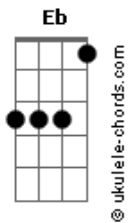

# Way Sounds - Na Simplicidade/ Me Leva Pra Casa

tom:  
Eb

Intro: Cm Ab

Cm  
Como eu poderia compreender  
Ab  
Teus pensamentos por mim  
Cm  
Quando és meu rei, meu Deus  
Bb Ab  
Meu Salvador, Jesus?

Cm  
Como eu poderia decifrar  
Ab  
Todos os teus planos para mim  
Cm Bb  
Quando Tú és o criador  
Ab  
O meu Jesus?

Fm Eb  
E mesmo sendo o Deus soberano  
Ab Bb  
Me chamam de filho e perto se faz

Eb  
E na simplicidade eu Te encontro  
Ab  
Sempre me levam mais profundo  
Cm  
De glória em glória ando contigo  
Ab Bb  
E à Tua mesa vou sentar  
( Eb Ab Cm Bb Ab )

## Acordes

Como uma flecha

Que estoura em meu peito  
Bb Cm7  
E me traz de joelhos enquanto eu choro  
Abadd9  
Tenha o meu coração  
Eb  
Minh'alma soluça  
Bb  
Quando eu percebo o contato  
Cm7 Abadd9  
De seus olhos com os meus

[Terceira Parte]

Eb  
Me leva pra casa  
Bb  
Eu quero voltar  
Cm7  
Pois longe de Ti  
Ab  
Não é o meu lugar  
Eb  
Eu corro depressa  
Bb  
Pra te encontrar  
Cm7  
De braços abertos  
Ab  
Como alguém que esqueceu