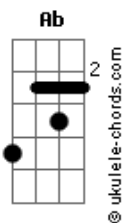

Way Sounds - Na Simplicidade/ Me Leva Pra Casa

tom:

Eb

Intro: Cm Ab

Cm
Como eu poderia compreender
Ab
Teus pensamentos por mim
Cm
Quando és meu rei, meu Deus
Bb Ab
Meu Salvador, Jesus?

Cm
Como eu poderia decifrar
Ab
Todos os teus planos para mim
Cm Bb
Quando Tú és o criador
Ab
O meu Jesus?

Fm Eb
E mesmo sendo o Deus soberano
Ab Bb
Me chamam de filho e perto se faz

Eb
E na simplicidade eu Te encontro
Ab
Sempre me levam mais profundo
Cm
De glória em glória ando contigo
Ab Bb
E à Tua mesa vou sentar

Eb

Acordes

Como uma flecha

Que estoura em meu peito
Bb Cm7
E me traz de joelhos enquanto eu choro
Abadd9
Tenha o meu coração
Eb
Minh'alma soluça
Bb
Quando eu percebo o contato
Cm7 Abadd9
De seus olhos com os meus