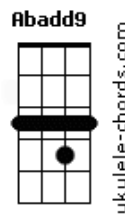

Way Sounds - Na Simplicidade/ Me Leva Pra Casa

tom:
Eb

Intro: Cm Ab

Cm
Como eu poderia compreender
Ab
Teus pensamentos por mim
Cm
Quando és meu rei, meu Deus
Bb Ab
Meu Salvador, Jesus?

Cm
Como eu poderia decifrar
Ab
Todos os teus planos para mim
Cm Bb
Quando Tú és o criador
Ab
O meu Jesus?

Fm Eb
E mesmo sendo o Deus soberano
Ab Bb
Me chamam de filho e perto se faz

Eb
E na simplicidade eu Te encontro
Ab
Sempre me levam mais profundo
Cm
De glória em glória ando contigo
Ab Bb
E à Tua mesa vou sentar

(Eb Ab Cm Bb Ab)

Eb
E ainda me pega quando estou caindo
Bb
E me abraça quando estou chorando
Cm7 Abadd9
E segura as minhas mãos
Eb
E me leva pra perto das chamas de amor
Bb Cm7
Que ardem em teu coração e não
Abadd9
Se podem conter

Acordes

Como uma flecha

Que estoura em meu peito
Bb Cm7
E me traz de joelhos enquanto eu choro
Abadd9
Tenha o meu coração
Eb
Minh'alma soluça
Bb
Quando eu percebo o contato
Cm7 Abadd9
De seus olhos com os meus

[Terceira Parte]

Eb
Me leva pra casa
Bb
Eu quero voltar
Cm7
Pois longe de Ti
Ab
Não é o meu lugar
Eb
Eu corro depressa
Bb
Pra te encontrar
Cm7
De braços abertos
Ab
Como alguém que esqueceu

Eb
Me leva pra casa
Bb
Eu quero voltar
Cm7
Pois longe de Ti
Abadd9
Não é o meu lugar

Eb
Eu corro depressa
Bb
Pra te encontrar
Cm7
De braços abertos
Abadd9
Em meu lugar

[Solo Final] Cm Bb Ab Bb