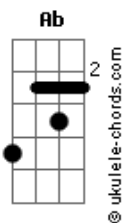

Cm
Como eu poderia decifrar

Ab
Todos os teus planos para mim

Cm Bb
Quando Tú és o criador

Ab
O meu Jesus?

Fm Eb
E mesmo sendo o Deus soberano

Ab Bb
Me chamam de filho e perto se faz

Eb
E na simplicidade eu Te encontro

Ab
Sempre me levam mais profundo

Cm
De glória em glória ando contigo

Ab Bb
E à Tua mesa vou sentar

(Eb Ab Cm Bb Ab)

Eb
E ainda me pega quando estou caindo

Bb
E me abraça quando estou chorando

Cm7 Abadd9
E segura as minhas mãos

Eb
E me leva pra perto das chamadas de amor

Bb Cm7
Que ardem em teu coração e não

Abadd9
Se podem conter

Acordes

Como uma flecha

Que estoura em meu peito

Bb Cm7
E me traz de joelhos enquanto eu choro

Abadd9
Tenha o meu coração