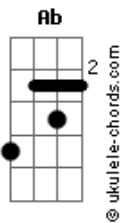

# Way Sounds - Na Simplicidade/ Me Leva Pra Casa

tom:  
Eb

Intro: Cm Ab

Cm  
Como eu poderia compreender  
Ab  
Teus pensamentos por mim  
Cm  
Quando és meu rei, meu Deus  
Bb Ab  
Meu Salvador, Jesus?

Cm  
Como eu poderia decifrar  
Ab  
Todos os teus planos para mim  
Cm Bb  
Quando Tú és o criador  
Ab  
O meu Jesus?

Fm Eb  
E mesmo sendo o Deus soberano  
Ab Bb  
Me chamam de filho e perto se faz

Eb  
E na simplicidade eu Te encontro  
Ab  
Sempre me levam mais profundo  
Cm  
De glória em glória ando contigo  
Ab Bb  
E à Tua mesa vou sentar  
( Eb Ab Cm Bb Ab )

## Acordes

Como uma flecha

Que estoura em meu peito  
Bb Cm7  
E me traz de joelhos enquanto eu choro  
Abadd9  
Tenha o meu coração  
Eb  
Minh'alma soluça  
Bb  
Quando eu percebo o contato  
Cm7 Abadd9  
De seus olhos com os meus

[Terceira Parte]

Eb  
Me leva pra casa  
Bb  
Eu quero voltar  
Cm7  
Pois longe de Ti  
Ab  
Não é o meu lugar  
Eb  
Eu corro depressa  
Bb  
Pra te encontrar  
Cm7  
De braços abertos  
Ab  
Como alguém que esqueceu