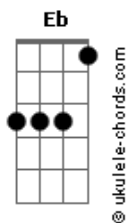

Way Sounds - Na Simplicidade/ Me Leva Pra Casa

tom:
Eb

Intro: Cm Ab

Cm
Como eu poderia compreender
Ab
Teus pensamentos por mim
Cm
Quando és meu rei, meu Deus
Bb Ab
Meu Salvador, Jesus?

Cm
Como eu poderia decifrar
Ab
Todos os teus planos para mim
Cm Bb
Quando Tú és o criador
Ab
O meu Jesus?

Fm Eb
E mesmo sendo o Deus soberano
Ab Bb
Me chamam de filho e perto se faz

Eb
E na simplicidade eu Te encontro
Ab
Sempre me levam mais profundo
Cm
De glória em glória ando contigo
Ab Bb
E à Tua mesa vou sentar

Acordes

Como uma flecha

Que estoura em meu peito
Bb Cm7
E me traz de joelhos enquanto eu choro
Abadd9
Tenha o meu coração
Eb
Minh'alma soluça
Bb
Quando eu percebo o contato
Cm7 Abadd9
De seus olhos com os meus

[Terceira Parte]

Eb
Me leva pra casa
Bb
Eu quero voltar
Cm7
Pois longe de Ti
Ab
Não é o meu lugar
Eb
Eu corro depressa
Bb
Pra te encontrar
Cm7
De braços abertos
Ab
Como alguém que esqueceu

Eb
Me leva pra casa
Bb
Eu quero voltar
Cm7
Pois longe de Ti
Abadd9
Não é o meu lugar