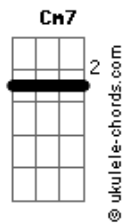

# Way Sounds - Na Simplicidade/ Me Leva Pra Casa

tom:  
Eb

Intro: Cm Ab

Cm  
Como eu poderia compreender  
Ab  
Teus pensamentos por mim  
Cm  
Quando és meu rei, meu Deus  
Bb Ab  
Meu Salvador, Jesus?

Cm  
Como eu poderia decifrar  
Ab  
Todos os teus planos para mim  
Cm Bb  
Quando Tú és o criador  
Ab  
O meu Jesus?

Fm Eb  
E mesmo sendo o Deus soberano  
Ab Bb  
Me chamam de filho e perto se faz

Eb  
E na simplicidade eu Te encontro  
Ab  
Sempre me levam mais profundo  
Cm  
De glória em glória ando contigo  
Ab Bb  
E à Tua mesa vou sentar  
( Eb Ab Cm Bb Ab )

## Acordes

Como uma flecha

Que estoura em meu peito  
Bb Cm7  
E me traz de joelhos enquanto eu choro  
Abadd9  
Tenha o meu coração  
Eb  
Minh'alma soluça  
Bb  
Quando eu percebo o contato  
Cm7 Abadd9  
De seus olhos com os meus