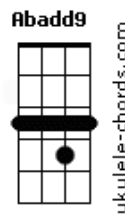

Way Sounds - Na Simplicidade/ Me Leva Pra Casa

tom:

Eb

Intro: Cm Ab

Cm
Como eu poderia compreender

Ab
Teus pensamentos por mim

Cm
Quando és meu rei, meu Deus

Bb Ab
Meu Salvador, Jesus?

Cm
Como eu poderia decifrar

Ab
Todos os teus planos para mim

Cm Bb
Quando Tú és o criador

Ab
O meu Jesus?

Fm Eb
E mesmo sendo o Deus soberano

Ab Bb
Me chamam de filho e perto se faz

Eb
E na simplicidade eu Te encontro

Ab
Sempre me levam mais profundo

Cm
De glória em glória ando contigo

Ab Bb
E à Tua mesa vou sentar

(Eb Ab Cm Bb Ab)

Eb
E ainda me pega quando estou caindo

Bb
E me abraça quando estou chorando

Cm7 Abadd9
E segura as minhas mãos

Eb
E me leva pra perto das chamadas de amor

Bb Cm7
Que ardem em teu coração e não

Abadd9
Se podem conter

Acordes

Como uma flecha

Que estoura em meu peito

Bb Cm7
E me traz de joelhos enquanto eu choro

Abadd9
Tenha o meu coração

Eb
Minh'alma soluça

Bb
Quando eu percebo o contato

Cm7 Abadd9
De seus olhos com os meus

[Terceira Parte]

Eb
Me leva pra casa

Bb
Eu quero voltar

Cm7
Pois longe de Ti

Ab
Não é o meu lugar

Eb
Eu corro depressa

Bb
Pra te encontrar

Cm7
De braços abertos

Ab
Como alguém que esqueceu

Eb
Me leva pra casa

Bb
Eu quero voltar

Cm7
Pois longe de Ti

Abadd9
Não é o meu lugar

Eb
Eu corro depressa

Bb
Pra te encontrar

Cm7
De braços abertos

Abadd9
Em meu lugar

[Solo Final] Cm Bb Ab Bb