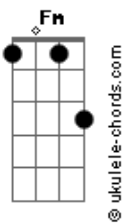

# Way Sounds - Na Simplicidade/ Me Leva Pra Casa

tom:  
Eb

Intro: Cm Ab

Cm  
Como eu poderia compreender  
Ab  
Teus pensamentos por mim  
Cm  
Quando és meu rei, meu Deus  
Bb Ab  
Meu Salvador, Jesus?

Cm  
Como eu poderia decifrar  
Ab  
Todos os teus planos para mim  
Cm Bb  
Quando Tú és o criador  
Ab  
O meu Jesus?

Fm Eb  
E mesmo sendo o Deus soberano  
Ab Bb  
Me chamam de filho e perto se faz

Eb  
E na simplicidade eu Te encontro  
Ab  
Sempre me levam mais profundo  
Cm  
De glória em glória ando contigo  
Ab Bb  
E à Tua mesa vou sentar  
( Eb Ab Cm Bb Ab )

## Acordes

Como uma flecha

Que estoura em meu peito  
Bb Cm7  
E me traz de joelhos enquanto eu choro  
Abadd9  
Tenha o meu coração  
Eb  
Minh'alma soluça  
Bb  
Quando eu percebo o contato  
Cm7 Abadd9  
De seus olhos com os meus

[Terceira Parte]

Eb  
Me leva pra casa  
Bb  
Eu quero voltar  
Cm7  
Pois longe de Ti  
Ab  
Não é o meu lugar  
Eb  
Eu corro depressa  
Bb  
Pra te encontrar  
Cm7  
De braços abertos  
Ab  
Como alguém que esqueceu