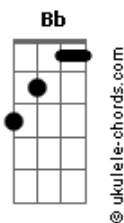

Way Sounds - Na Simplicidade/ Me Leva Pra Casa

tom:

Eb

Intro: Cm Ab

Cm
Como eu poderia compreender

Ab
Teus pensamentos por mim

Cm
Quando és meu rei, meu Deus

Bb Ab
Meu Salvador, Jesus?

Cm
Como eu poderia decifrar

Ab
Todos os teus planos para mim

Cm Bb
Quando Tú és o criador

Ab
O meu Jesus?

Fm Eb
E mesmo sendo o Deus soberano

Ab Bb
Me chamam de filho e perto se faz

Eb
E na simplicidade eu Te encontro

Ab
Sempre me levam mais profundo

Cm
De glória em glória ando contigo

Ab Bb
E à Tua mesa vou sentar

(Eb Ab Cm Bb Ab)

Eb
E ainda me pega quando estou caindo

Bb
E me abraça quando estou chorando

Cm7 Abadd9
E segura as minhas mãos

Eb
E me leva pra perto das chamadas de amor

Bb Cm7
Que ardem em teu coração e não

Abadd9
Se podem conter

Acordes

Como uma flecha

Que estoura em meu peito

Bb Cm7
E me traz de joelhos enquanto eu choro

Abadd9
Tenha o meu coração