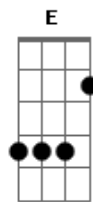

ukulele-chords.com