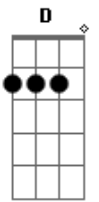

© ukulele-chords.com