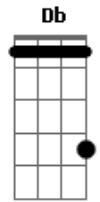

© ukulele-chords.com