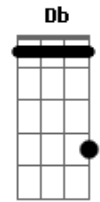

© ukulele-chords.com