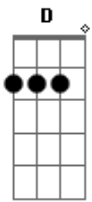

© ukulele-chords.com