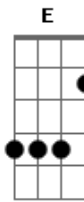

© ukulele-chords.com