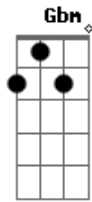

© ukulele-chords.com