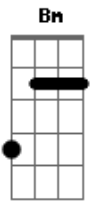

© ukulele-chords.com