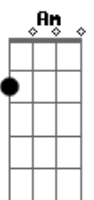

© ukulele-chords.com