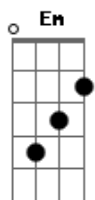

Washington Benavides - Serenata por Helena

tom:

Em

Em B7 Em B7

Helena, esta es la última serenata, lo entiendo

Em B7 C E7

Ya sé lo que me dice tu cerrado balcón

E7 Am

Pero en la madrugada me iré con el ejército

D D G

Diego Lamas me espera, yo soy su amigo y voy

Am D G

Y mi guitarra quiere situarse por encima

B7 Em

De Gobierno y Campaña con su revolución

Am D G

Que no fue reanudada por décimas heroicas

B7 Em B7

Con sus cintas celestes o divisas punzó

Em B7 Em B7 Em B7

Helena, esta es la última serenata, lo entiendo

Em B7 C E7

Ya sé lo que me dice tu cerrado balcón

Am Em B7 Em E7

Adiós los ojos negros que me amaron, adiós

Am Em B7 Em B7

Adiós los ojos negros que me amaron, adiós

Em B7

Em B7 Em B7 Em B7

Helena, te apareces de blanco en la tertulia

Em B7 C E7

Bailando unos lanceros y luego el Pericón

E7 Am

Y eras como una llama que en la noche de mi alma

D D G

Descubría un camino para nosotros dos

Am D G

Pero un viento terrible de caballos oscuros

B7 Em

Todo un cañaveral de lanzas despertó

Am D G

Y peleamos hermanos contra hermanos sin asco

B7 Em B7

Y vos, mi madrugada, me negaste el sol

Acordes

© ukulele-chords.com