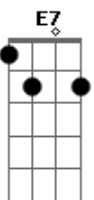

© ukulele-chords.com