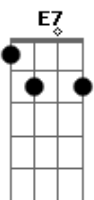

© ukulele-chords.com