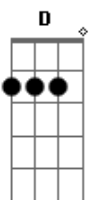

© ukulele-chords.com