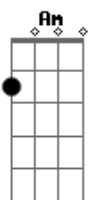

© ukulele-chords.com