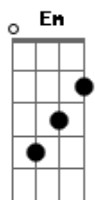

Washington Benavides - Serenata por Helena

tom:

Em

Helena, esta es la última serenata, lo entiendo
Em B7 Em B7
Ya sé lo que me dice tu cerrado balcón
E7 Am
Pero en la madrugada me iré con el ejército

D D G
Diego Lamas me espera, yo soy su amigo y voy
Am D G
Y mi guitarra quiere situarse por encima
B7 Em
De Gobierno y Campaña con su revolución
Am D G
Que no fue reanudada por décimas heroicas
B7 Em B7
Con sus cintas celestes o divisas punzó

Em B7 Em B7 Em B7
Helena, esta es la última serenata, lo entiendo
Em B7 C E7

Ya sé lo que me dice tu cerrado balcón
Am Em B7 Em E7
Adiós los ojos negros que me amaron, adiós
Am Em B7 Em B7
Adiós los ojos negros que me amaron, adiós
Em B7
Helena, te apareces de blanco en la tertulia
Em B7 C E7
Bailando unos lanceros y luego el Pericón
E7 Am
Y eras como una llama que en la noche de mi alma
D D G
Descubría un camino para nosotros dos

Am D G
Pero un viento terrible de caballos oscuros
B7 Em
Todo un cañaveral de lanzas despertó
Am D G
Y peleamos hermanos contra hermanos sin asco
B7 Em B7
Y vos, mi madrugada, me negaste el sol

Acordes

© ukulele-chords.com