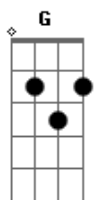

© ukulele-chords.com