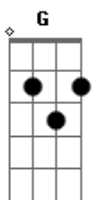

© ukulele-chords.com