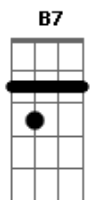

© ukulele-chords.com