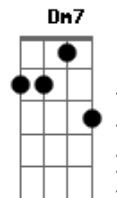

© ukulele-chords.com