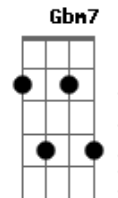

© ukulele-chords.com