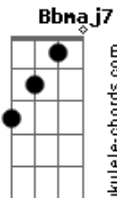

© ukulele-chords.com