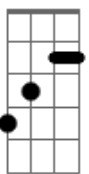

**Am** **C**  
 Abri a janela para o Sol entrar

**Gbm7** **B**  
 E me dar a certeza que é minha até o fim

**Cm7** **D** **Em7** **Bm7**  
 Com você do meu lado

**Cm7** **D** **Em7** **Bm7**  
 Uma crise no mundo, e com nós dois nada de errado

**Cm7** **D** **Em7** **Bm7**  
 E eu num beco sem querer achar saída

**Cm7** **D** **Em7**  
 Com duas joias raras que brotaram da sua barriga

**Am**

© ukulele-chords.com

**B**

© ukulele-chords.com

**D**

© ukulele-chords.com