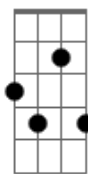

© ukulele-chords.com

Gb7