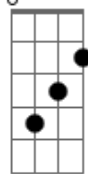

© ukulele-chords.com

Em