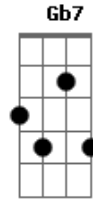

© ukulele-chords.com