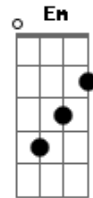

© ukulele-chords.com