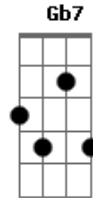

© ukulele-chords.com