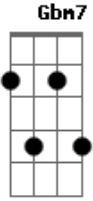

© ukulele-chords.com