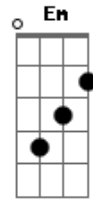

© ukulele-chords.com