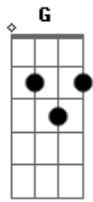

© ukulele-chords.com