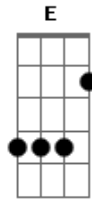

© ukulele-chords.com