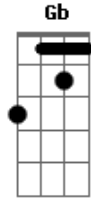

© ukulele-chords.com