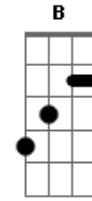

© ukulele-chords.com