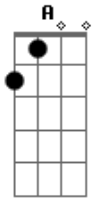

© ukulele-chords.com