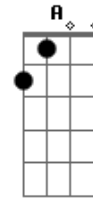

© ukulele-chords.com