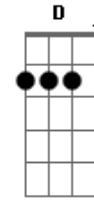

© ukulele-chords.com