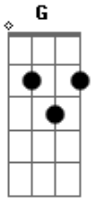

(Parte 6)

(Parte 8)

P.M . . . . .

(Parte 7)

(Parte 9)

(Parte 10)

Acordes

© ukulele-chords.com