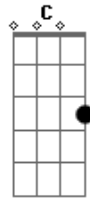

© ukulele-chords.com