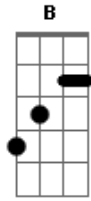

© ukulele-chords.com