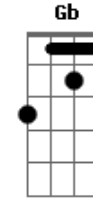

© ukulele-chords.com