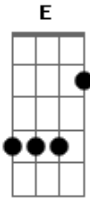

© ukulele-chords.com