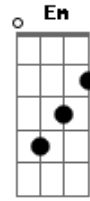

© ukulele-chords.com