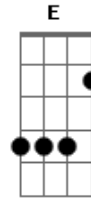

© ukulele-chords.com