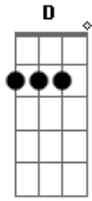

© ukulele-chords.com