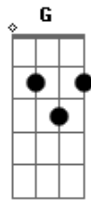

# Wannabe Jalva - Mareá

Tom: C

(refrão)

Am  
Se jogou, se lançou

Se jogou na multidão, mas não soube voltar

Am  
Foi do céu até o fundo do mar

Trocou água por cachaça, no canto do bar

(verso 1)

Am Bm Em  
Foi cego na estrada torta  
(pausa)

que ele foi reto não parou nem idealizou pra si

Am Bm Em  
Era um ser humano discreto

Em (deixa soar)

Andava perdido na rua

Am Bm Em  
E não gostava de sorrir

Seguindo a boiada, sem nada

Am Bm Em  
Que tropeçou, caiu no chão

Am Bm Em (deixa soar e da uma batida com  
segurada)

A brisa distante levou mais um dia de graça, sem graça

Em  
Am Bm Em  
Que clareou sua visão

(refrão)

Am  
Se jogou, se lançou

Se jogou na multidão, mas não soube voltar

Am  
Foi do céu até o fundo do mar

Trocou água por cachaça, no canto do bar