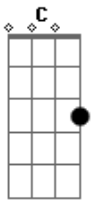

Am Bm Em  
Foi cego na estrada torta  
(pausa)

que ele foi reto não parou nem idealizou pra si

Am Bm Em  
Era um ser humano discreto

Em (deixa soar)

Andava perdido na rua

Am Bm Em  
E não gostava de sorrir

(Refrão)

Am  
Se jogou, se lançou

Se jogou na multidão, mas não soube voltar

Am  
Foi do céu até o fundo do mar

Trocou água por cachaça, no canto do bar

(verso 2)

Am Bm Em  
Foi num voo em queda livre  
(pausa)

Seguindo a boiada, sem nada

Am Bm Em  
Que tropeçou, caiu no chão

Am Bm Em (deixa soar e da uma batida com  
segurada)

A brisa distante levou mais um dia de graça, sem graça

Em  
Am Bm Em  
Que clareou sua visão

(refrão)

Am  
Se jogou, se lançou

Se jogou na multidão, mas não soube voltar

Am  
Foi do céu até o fundo do mar

Trocou água por cachaça, no canto do bar