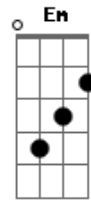

# Wannabe Jalva - Mareá

Tom: C

(refrão)

Am  
Se jogou, se lançou

Se jogou na multidão, mas não soube voltar

Am  
Foi do céu até o fundo do mar

Trocou água por cachaça, no canto do bar

(verso 1)

Am Bm Em  
Foi cego na estrada torta  
(pausa)

que ele foi reto não parou nem idealizou pra si

Am Bm Em  
Era um ser humano discreto

Em (deixa soar)

Andava perdido na rua

Am Bm Em  
E não gostava de sorrir

(refrão)

Am  
Se jogou, se lançou

Se jogou na multidão, mas não soube voltar

Am  
Foi do céu até o fundo do mar

Trocou água por cachaça, no canto do bar