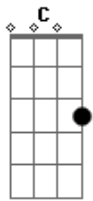

Wannabe Jalva - Mareá

Tom: C

(refrão)

Am
Se jogou, se lançou

Se jogou na multidão, mas não soube voltar

Am
Foi do céu até o fundo do mar

Trocou água por cachaça, no canto do bar

(verso 1)

Am Bm Em
Foi cego na estrada torta
(pausa)

que ele foi reto não parou nem idealizou pra si

Am Bm Em
Era um ser humano discreto

Em (deixa soar)

Andava perdido na rua

Am Bm Em
E não gostava de sorrir

(Refrão)

Am
Se jogou, se lançou

Se jogou na multidão, mas não soube voltar

Am
Foi do céu até o fundo do mar

Trocou água por cachaça, no canto do bar

(verso 2)

Am Bm Em
Foi num voo em queda livre

(pausa)

Seguindo a boiada, sem nada

Am Bm Em
Que tropeçou, caiu no chão

Am Bm Em (deixa soar e da uma batida com
segurada)

A brisa distante levou mais um dia de graça, sem graça

Em
Am Bm Em
Que clareou sua visão

(refrão)

Am
Se jogou, se lançou

Se jogou na multidão, mas não soube voltar

Am
Foi do céu até o fundo do mar

Trocou água por cachaça, no canto do bar

Acordes

© ukulele-chords.com