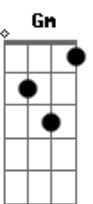

© ukulele-chords.com