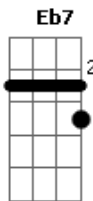

© ukulele-chords.com