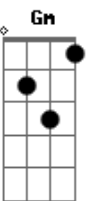

© ukulele-chords.com