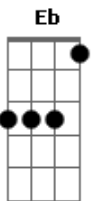

© ukulele-chords.com