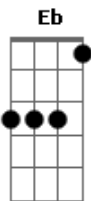

© ukulele-chords.com