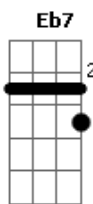

© ukulele-chords.com