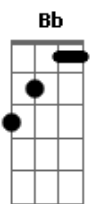

© ukulele-chords.com

© ukulele-chords.com