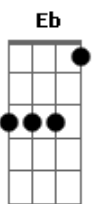

© ukulele-chords.com