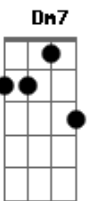

© ukulele-chords.com