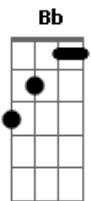

© ukulele-chords.com

© ukulele-chords.com