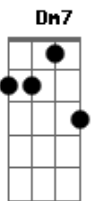

© ukulele-chords.com