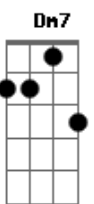

© ukulele-chords.com