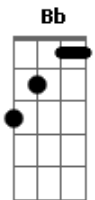

© ukulele-chords.com