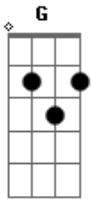

Wanessa - Estou Em Suas Mãos

tom:

Intro: G D Em C

G
Olho tanta gente
D
Mas vejo só você
Em
Tudo que acontece
C
Faz lembrar nós dois

G
Não foi tão fácil assim
D
Tem sido tão ruim
Em C
Não me acostumei a viver sem você

Em
Me entreguei sem querer
C

Como nunca amei
Cm
Me atirei inteira
Em
Me encontrei em você
C Am
E você estava em mim
Cm
Por que teve fim?

G D
Se amar demais
Em
É errado
C
Eu errei então
G D
Quero ter você
Em
Do meu lado
C
Eu estou em suas mãos

Acordes

© ukulele-chords.com