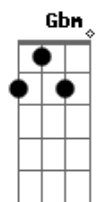

Wandré de Paula - Gato Carente

tom:

Intro: A Dbm D E

[Solo]

[Verso]

A Db7
Deixa eu te amar, só um pouquinho
Gbm G A
Sou um gato louco por carinho
D Dm
Carente de amor
A G Gbm
É como eu estou
Bm F E
Venha me fazer bilu bilu, por favor
A Db7
Quebra este jeito aristocrata
Gbm G A

Venha me arranhar, ser minha gata

D Dm
Em cima do telhado
A G Gbm
Em baixo do sofá
Bm F E
Se a cama quebrar, pode gritar, que é tão bom

[Refrão]

A Dbm
Miau, miau, miau, miau
D E
Não atrapalha agora
A C#Mm
Miau, miau, miau, miau
D E
Gatos namorando em meu quintal

(A Dbm D E)

[Solo]

Acordes

© ukulele-chords.com