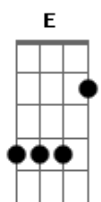

© ukulele-chords.com