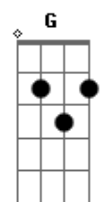

© ukulele-chords.com