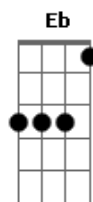

© ukulele-chords.com