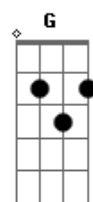

© ukulele-chords.com