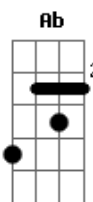

© ukulele-chords.com