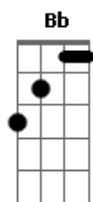

© ukulele-chords.com