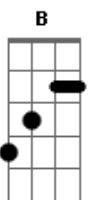

Wanderley Andrade - Traficante do Amor

Tom: G

Intro: Em C G D B

OBS: São dois tempos no Em, C e G ; apenas um tempo no D e no B

Em G D C Refrão:
 Em Sou, sou, sou traficante...
 chegou. Se você é careta fique logo ligado, traficante
 C G D D Sou, sou, sou traficante do amor
 C Eu estou do seu lado e quero te ver chapado com o (bis)
 G D C D Sou, sou, sou traficante...
 C Com o pó do amor, você viaja nas ondas no mar da D C
 paixão Sou, sou, sou traficante do amor
 Em G D C (bis)
 natural Se você é carente venha ser dependente desse rol
 vez.

G D C
 Esse seu traficante tem amor o bastante pra elevar
 seu astral

G D
 Sou, sou, sou traficante...
 C Em
 Sou, sou, sou traficante do amor
 G D
 Sou, sou, sou traficante...
 C Em
 Sou, sou, sou traficante do amor

Volta para introdução e repete a música mais uma vez.

Acordes

© ukulele-chords.com

© ukulele-chords.com

© ukulele-chords.com

© ukulele-chords.com

© ukulele-chords.com