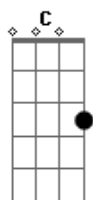

Wanderley Andrade - Traficante do Amor

Tom: G

Intro: Em C G D B

OBS: São dois tempos no Em, C e G ; apenas um tempo no D e no B

Em G D C Refrão:
 Em Sou, sou, sou traficante...
 chegou. Se você é careta fique logo ligado, traficante
 C G D D Sou, sou, sou traficante do amor
 C Eu estou do seu lado e quero te ver chapado com o (bis)
 G D C D Sou, sou, sou traficante...
 C Com o pó do amor, você viaja nas ondas no mar da D C
 paixão (bis)
 Em C D C Sou, sou, sou traficante do amor
 Em natural Se você é carente venha ser dependente desse rol vez.

G D C
 Esse seu traficante tem amor o bastante pra elevar
 seu astral

G D
 Sou, sou, sou traficante...
 C Em
 Sou, sou, sou traficante do amor
 G D
 Sou, sou, sou traficante...
 C Em
 Sou, sou, sou traficante do amor

Volta para introdução e repete a música mais uma vez.

Acordes

© ukulele-chords.com

© ukulele-chords.com

© ukulele-chords.com

© ukulele-chords.com

© ukulele-chords.com