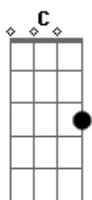

Wanderley Andrade - Traficante do Amor

Tom: G

Intro: Em C G D B

OBS: São dois tempos no Em, C e G ; apenas um tempo no D e no B

Em G D C Refrão:
 Em Sou, sou, sou traficante...
 chegou. Se você é careta fique logo ligado, traficante
 C G D D Sou, sou, sou traficante do amor
 C Eu estou do seu lado e quero te ver chapado com o (bis)
 G D C D Sou, sou, sou traficante...
 C Com o pó do amor, você viaja nas ondas no mar da D C
 paixão Sou, sou, sou traficante do amor
 Em G D C (bis)
 natural Se você é carente venha ser dependente desse rol
 vez.

G D C
 Esse seu traficante tem amor o bastante pra elevar
 seu astral

G D
 Sou, sou, sou traficante...
 C Em
 Sou, sou, sou traficante do amor
 G D
 Sou, sou, sou traficante...
 C Em
 Sou, sou, sou traficante do amor

Volta para introdução e repete a música mais uma vez.

Acordes

© ukulele-chords.com

© ukulele-chords.com

© ukulele-chords.com

© ukulele-chords.com

© ukulele-chords.com