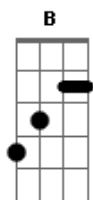

© ukulele-chords.com