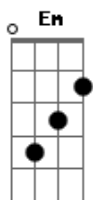

# Wanderley Andrade - Traficante do Amor

Tom: G

Intro: Em C G D B

OBS: São dois tempos no Em, C e G ; apenas um tempo no D e no B

Em G D C Refrão:  
 Em Sou, sou, sou traficante...  
 chegou. Se você é careta fique logo ligado, traficante  
 C G D D Sou, sou, sou traficante do amor  
 C Eu estou do seu lado e quero te ver chapado com o (bis)  
 G D C D Sou, sou, sou traficante...  
 C Com o pó do amor, você viaja nas ondas no mar da D C  
 paixão (bis)  
 Em D C Sou, sou, sou traficante do amor  
 Em natural Se você é carente venha ser dependente desse rol vez.

G D C  
 Esse seu traficante tem amor o bastante pra elevar  
 seu astral

G D  
 Sou, sou, sou traficante...  
 C Em  
 Sou, sou, sou traficante do amor  
 G D  
 Sou, sou, sou traficante...  
 C Em  
 Sou, sou, sou traficante do amor

Volta para introdução e repete a música mais uma vez.