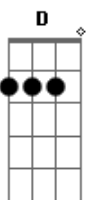

Wanderley Andrade - Traficante do Amor

Tom: G

Intro: Em C G D B

OBS: São dois tempos no Em, C e G ; apenas um tempo no D e no B

Em G D C Refrão:
 Em Sou, sou, sou traficante...
 chegou. Se você é careta fique logo ligado, traficante
 C G D D Sou, sou, sou traficante do amor
 C Eu estou do seu lado e quero te ver chapado com o (bis)
 G D C D Sou, sou, sou traficante...
 C Com o pó do amor, você viaja nas ondas no mar da D C
 paixão Sou, sou, sou traficante do amor
 Em G D C (bis)
 natural Se você é carente venha ser dependente desse rol
 vez.

Volta para introdução e repete a música mais uma vez.

Acordes

© ukulele-chords.com

© ukulele-chords.com

© ukulele-chords.com

© ukulele-chords.com

© ukulele-chords.com