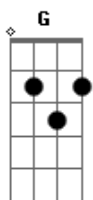

Wanderley Andrade - Traficante do Amor

Tom: G

Intro: Em C G D B

OBS: São dois tempos no Em, C e G ; apenas um tempo no D e no B

Em G D C Refrão:
Em Sou, sou, sou traficante...
chegou. Se você é careta fique logo ligado, traficante
C G D D Sou, sou, sou traficante do amor
C Eu estou do seu lado e quero te ver chapado com o (bis)
G D C D Sou, sou, sou traficante...
C Com o pó do amor, você viaja nas ondas no mar da D C
paixão Sou, sou, sou traficante do amor
Em G D C (bis)
natural Se você é carente venha ser dependente desse rol
vez.

G D C
Esse seu traficante tem amor o bastante pra elevar
seu astral

G D
Sou, sou, sou traficante...
C Em
Sou, sou, sou traficante do amor
G D
Sou, sou, sou traficante...
C Em
Sou, sou, sou traficante do amor

Volta para introdução e repete a música mais uma vez.

Acordes

© ukulele-chords.com