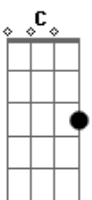

Wanderley Andrade - Traficante do Amor

Tom: G

Intro: Em C G D B

OBS: São dois tempos no Em, C e G ; apenas um tempo no D e no B

Em G D C Refrão:
 Em Sou, sou, sou traficante...
 chegou. Se você é careta fique logo ligado, traficante
 C G D D Sou, sou, sou traficante do amor
 C Eu estou do seu lado e quero te ver chapado com o (bis)
 G D C D Sou, sou, sou traficante...
 C Com o pó do amor, você viaja nas ondas no mar da D C
 paixão Sou, sou, sou traficante do amor
 Em G D C (bis)
 natural Se você é carente venha ser dependente desse rol
 vez.

G D C
 Esse seu traficante tem amor o bastante pra elevar
 seu astral

G D
 Sou, sou, sou traficante...
 C Em
 Sou, sou, sou traficante do amor
 G D
 Sou, sou, sou traficante...
 C Em
 Sou, sou, sou traficante do amor

Volta para introdução e repete a música mais uma vez.

Acordes

© ukulele-chords.com

© ukulele-chords.com

© ukulele-chords.com

© ukulele-chords.com

© ukulele-chords.com