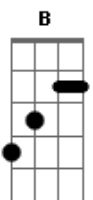

Wanderley Andrade - Traficante do Amor

Tom: G

Intro: Em C G D B

OBS: São dois tempos no Em, C e G ; apenas um tempo no D e no B

Em G D C Refrão:
 Em Sou, sou, sou traficante...
 chegou. Se você é careta fique logo ligado, traficante
 C G D D Sou, sou, sou traficante do amor
 C Eu estou do seu lado e quero te ver chapado com o (bis)
 G D C D Sou, sou, sou traficante...
 C Com o pó do amor, você viaja nas ondas no mar da D C
 paixão (bis)
 Em C D C Sou, sou, sou traficante do amor
 Em natural Se você é carente venha ser dependente desse rol vez.

G D C
 Esse seu traficante tem amor o bastante pra elevar
 seu astral

G D
 Sou, sou, sou traficante...
 C Em
 Sou, sou, sou traficante do amor
 G D
 Sou, sou, sou traficante...
 C Em
 Sou, sou, sou traficante do amor

Volta para introdução e repete a música mais uma vez.

Acordes

© ukulele-chords.com

© ukulele-chords.com

© ukulele-chords.com

© ukulele-chords.com

© ukulele-chords.com