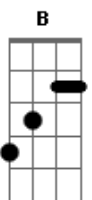

Wanderley Andrade - Traficante do Amor

Tom: G

Intro: Em C G D B

OBS: São dois tempos no Em, C e G ; apenas um tempo no D e no B

Em G D C Refrão:
 Em Sou, sou, sou traficante...
 chegou. Se você é careta fique logo ligado, traficante
 C G D D Sou, sou, sou traficante do amor
 C Eu estou do seu lado e quero te ver chapado com o (bis)
 G D C D Sou, sou, sou traficante...
 C Com o pó do amor, você viaja nas ondas no mar da D C
 paixão Sou, sou, sou traficante do amor
 Em G D C (bis)
 natural Se você é carente venha ser dependente desse rol
 vez.

G D C
 Esse seu traficante tem amor o bastante pra elevar
 seu astral

G D
 Sou, sou, sou traficante...
 C Em
 Sou, sou, sou traficante do amor
 G D
 Sou, sou, sou traficante...
 C Em
 Sou, sou, sou traficante do amor

Volta para introdução e repete a música mais uma vez.

Acordes

© ukulele-chords.com

© ukulele-chords.com

© ukulele-chords.com

© ukulele-chords.com

© ukulele-chords.com