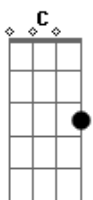

Wanderley Andrade - Traficante do Amor

Tom: G

Intro: Em C G D B

OBS: São dois tempos no Em, C e G ; apenas um tempo no D e no B

Em G D C Refrão:
 Em Sou, sou, sou traficante...
 chegou. Se você é careta fique logo ligado, traficante
 C G D D Sou, sou, sou traficante do amor
 C Eu estou do seu lado e quero te ver chapado com o (bis)
 G D C D Sou, sou, sou traficante...
 C Com o pó do amor, você viaja nas ondas no mar da D C
 paixão Sou, sou, sou traficante do amor
 Em G D C (bis)
 natural Se você é carente venha ser dependente desse rol
 vez.

G D C
 Esse seu traficante tem amor o bastante pra elevar
 seu astral

G D
 Sou, sou, sou traficante...
 C Em
 Sou, sou, sou traficante do amor
 G D
 Sou, sou, sou traficante...
 C Em
 Sou, sou, sou traficante do amor

Volta para introdução e repete a música mais uma vez.

Acordes

© ukulele-chords.com

© ukulele-chords.com

© ukulele-chords.com

© ukulele-chords.com

© ukulele-chords.com