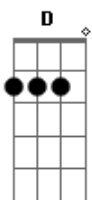

© ukulele-chords.com