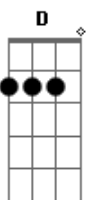

Wanderley Andrade - Traficante do Amor

Tom: G

Intro: Em C G D B

OBS: São dois tempos no Em, C e G ; apenas um tempo no D e no B

Em G D C Refrão:
 Em Sou, sou, sou traficante...
 chegou. Se você é careta fique logo ligado, traficante
 C G D D Sou, sou, sou traficante do amor
 C Eu estou do seu lado e quero te ver chapado com o (bis)
 G D C D Sou, sou, sou traficante...
 C Com o pó do amor, você viaja nas ondas no mar da D C
 paixão (bis)
 Em C D C Sou, sou, sou traficante do amor
 Em natural Se você é carente venha ser dependente desse rol vez.

Volta para introdução e repete a música mais uma vez.

Acordes

© ukulele-chords.com

© ukulele-chords.com

© ukulele-chords.com

© ukulele-chords.com

© ukulele-chords.com