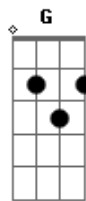

© ukulele-chords.com