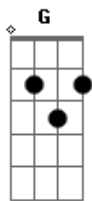

# Wanderley Andrade - Morena Sereia

Tom: D

**D**  
Menina do amar  
**A**  
deitada na areia  
**Bm** **G**  
até o sol quando te ver  
**A**  
se encendeia.

**D**  
Tu entra na água  
**A**  
deixa doce o mar  
**Bm** **G**  
você deixou tanta  
**A**  
paixão em meu olhar.

**Bm**  
Queria ser o sol  
**A**  
pra bronzear seu corpo,  
**G**  
ser aquelas ondas que se  
**D**  
arrastam aos teus pés.

**Bm**  
Ter esse sorriso aqui nos

**A**  
lábios meus, molha a minha boca  
**G**  
com os beijos seus  
**D**  
me ensina tua canção.

**Bm**  
Estou enfeitiçado  
**A**  
pelo seu encanto, pedaço de  
**G**  
pecado que desejo tanto,  
**A**  
mergulha no meu coração.

refrão:

**D** **A**  
Morena sereia  
**G** **Bm** **G** (bis)  
amor que eu sinto é maior  
**A**  
que a maré cheia.

**D** **A**  
Morena sereia  
**G** **Bm**  
eu vivo sonhando  
**C** **D**  
que estou te amando na areia.