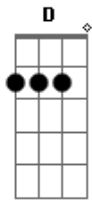

Wanderley Andrade - Morena Sereia

Tom: D

D
Menina do amar
A
deitada na areia
Bm **G**
até o sol quando te ver
A
se encendeia.

D
Tu entra na água
A
deixa doce o mar
Bm **G**
você deixou tanta
A
paixão em meu olhar.

Bm
Queria ser o sol
A
pra bronzear seu corpo,
G
ser aquelas ondas que se
D
arrastam aos teus pés.

Bm
Ter esse sorriso aqui nos

A
lábios meus, molha a minha boca
G
com os beijos seus
D
me ensina tua canção.

Bm
Estou enfeitiçado
A
pelo seu encanto, pedaço de
G
pecado que desejo tanto,
A
mergulha no meu coração.

refrão:

D **A**
Morena sereia
G **Bm** **G** (bis)
amor que eu sinto é maior
A
que a maré cheia.

D **A**
Morena sereia
G **Bm**
eu vivo sonhando
C **D**
que estou te amando na areia.

Acordes