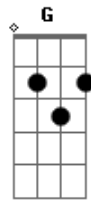

© ukulele-chords.com