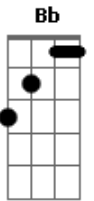

© ukulele-chords.com