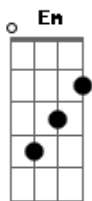

Wander Wildner - Deixe Isso Pra Lá

tom:

Intro: **D** **G**

D
Se eu fosse aquele cara
Destinado a chorar

Gbm
Eu choraria as cordas que arrebentei

Em
Eu choraria pelas pontes que queimei

A
Só pra ver alguma coisa se mexer

D
Agora estou repleto
De lições aprendidas

Gbm
E dos dias que são feitos
Só pra passar os dias

Em
Agora eu fecho as cortinas
Eu desligo o telefone

A
Desconecto seus olhares
Eu abro a geladeira

D
E mato a ansiedade
Te roubo um sanduíche

Gbm
De queijo e tomate
O leite e a cerveja

Em
Os acordes e as pontes
De um novo ano

A
A lágrima é a nota
E dessa nota uma canção

D
Que eu faço com ruído
Da dobradiça da porta

Gbm
Eu supero toda angústia
Como sempre superei

Em
Ficou tudo igual
Nada mudou

A
O refrão ficou mais simples
Com o tempo que passou

G **D**
Deixe isso pra lá

G **D**
Deixe isso pra lá

G **Gbm**
Deixe isso pra lá

Em
Deixe isso pra lá
Que é mais fácil, mais leve

A
Mais ?sussa?, mais jovem

Mais doce, mais lento

G **D**
Deixe isso pra lá

(**D**)

D
Então escrevo um recado

Gbm
Que diz: ?Há tanto silêncio, uma cabeça vazia?

Em
Eu martelo os pensamentos
Na quina da cama

A
Pra sentir tudo o que eu penso
Escorrendo pelo ouvido

D
E pra cada parágrafo
Eu derramo alguma lágrima

Gbm
Eu não escrevi tantas palavras
Pra ter elas de volta

Em
Se eu pudesse eu juntaria
Seu pescoço ao meu queixo

A
Se eu pudesse eu beijaria
O seu nariz fino outra vez

D
Então, baby, talvez
Eu veria a luz de novo

Gbm
Eu veria a luz de novo
Eu veria a luz do sol

Em
Se beijasse o seu corpo
As costelas, os seus pés

A
Então, baby, eu veria
A luz de novo, a luz do sol

D
Ofuscaria a luz do sol

Gbm
Ofuscaria a luz do sol

Em
Eu seria a luz do sol

A
Seria a luz do sol

G **D**
Deixe isso pra lá

G **D**
Deixe isso pra lá

G **Gbm**
Deixe isso pra lá
Que é mais fácil, mais leve

Em
Mais ?sussa?, mais jovem

A
Mais doce, mais lento

G **D**
Deixe isso pra lá

Acordes

© ukulele-chords.com

© ukulele-chords.com

© ukulele-chords.com