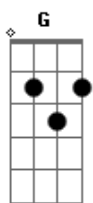

D
E mato a ansiedade
Te roubo um sanduíche
Gbm
De queijo e tomate
O leite e a cerveja
Em
Os acordes e as pontes
De um novo ano
A
A lágrima é a nota
E dessa nota uma canção
D

Que eu faço com ruído
Da dobradiça da porta
Gbm
Eu supero toda angústia
Como sempre superei
Em
Ficou tudo igual
Nada mudou

A
O refrão ficou mais simples
Com o tempo que passou
G **D**
Deixe isso pra lá
G **D**
Deixe isso pra lá
G **Gbm**
Deixe isso pra lá
Que é mais fácil, mais leve
Em
Mais ?sussa?, mais jovem
A

Mais doce, mais lento

G **D**
Deixe isso pra lá

(**D**)

D
Então escrevo um recado
Gbm
Que diz: ?Há tanto silêncio, uma cabeça vazia?

Em
Eu martelo os pensamentos
Na quina da cama

A
Pra sentir tudo o que eu penso
Escorrendo pelo ouvido

D
E pra cada parágrafo
Eu derramo alguma lágrima
Gbm

Eu não escrevi tantas palavras
Pra ter elas de volta

Em
Se eu pudesse eu juntaria
Seu pescoço ao meu queixo

A
Se eu pudesse eu beijaria
O seu nariz fino outra vez

D
Então, baby, talvez
Eu veria a luz de novo
Gbm

Eu veria a luz de novo
Eu veria a luz do sol
Em

Se beijasse o seu corpo
As costelas, os seus pés
A

Então, baby, eu veria
A luz de novo, a luz do sol
D

Ofuscaria a luz do sol
Gbm
Ofuscaria a luz do sol

Em
Eu seria a luz do sol
A

Seria a luz do sol

G **D**
Deixe isso pra lá
G **D**

Deixe isso pra lá
G **Gbm**

Deixe isso pra lá
Que é mais fácil, mais leve
Em

Mais ?sussa?, mais jovem
A

Mais doce, mais lento
G **D**

Deixe isso pra lá

Acordes

© ukulele-chords.com