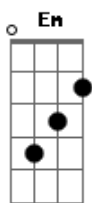

Wander Wildner - Deixe Isso Pra Lá

tom:

Intro: **D** **G**

D
Se eu fosse aquele cara
Destinado a chorar

Gbm
Eu choraria as cordas que arrebentei

Em
Eu choraria pelas pontes que queimei

A
Só pra ver alguma coisa se mexer

D
Agora estou repleto
De lições aprendidas

Gbm
E dos dias que são feitos
Só pra passar os dias

Em
Agora eu fecho as cortinas
Eu desligo o telefone

A
Desconecto seus olhares
Eu abro a geladeira

D
E mato a ansiedade
Te roubo um sanduíche

Gbm
De queijo e tomate
O leite e a cerveja

Em
Os acordes e as pontes
De um novo ano

A
A lágrima é a nota
E dessa nota uma canção

D
Que eu faço com ruído
Da dobradiça da porta

Gbm
Eu supero toda angústia
Como sempre superei

Em
Ficou tudo igual
Nada mudou

A
O refrão ficou mais simples
Com o tempo que passou

G **D**
Deixe isso pra lá

G **D**
Deixe isso pra lá

G **Gbm**
Deixe isso pra lá

Em
Deixe isso pra lá
Que é mais fácil, mais leve

A
Mais ?sussa?, mais jovem

Mais doce, mais lento

G **D**
Deixe isso pra lá

(**D**)

D
Então escrevo um recado

Gbm
Que diz: ?Há tanto silêncio, uma cabeça vazia?

Em
Eu martelo os pensamentos
Na quina da cama

A
Pra sentir tudo o que eu penso
Escorrendo pelo ouvido

D
E pra cada parágrafo
Eu derramo alguma lágrima

Gbm
Eu não escrevi tantas palavras
Pra ter elas de volta

Em
Se eu pudesse eu juntaria
Seu pescoço ao meu queixo

A
Se eu pudesse eu beijaria
O seu nariz fino outra vez

D
Então, baby, talvez
Eu veria a luz de novo

Gbm
Eu veria a luz de novo
Eu veria a luz do sol

Em
Se beijasse o seu corpo
As costelas, os seus pés

A
Então, baby, eu veria
A luz de novo, a luz do sol

D
Ofuscaria a luz do sol

Gbm
Ofuscaria a luz do sol

Em
Eu seria a luz do sol

A
Seria a luz do sol

G **D**
Deixe isso pra lá

G **D**
Deixe isso pra lá

G **Gbm**
Deixe isso pra lá
Que é mais fácil, mais leve

Em
Mais ?sussa?, mais jovem

A
Mais doce, mais lento

G **D**
Deixe isso pra lá

Acordes

© ukulele-chords.com

© ukulele-chords.com

© ukulele-chords.com