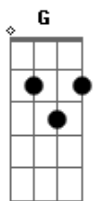

# Wander Wildner - Deixe Isso Pra Lá

tom:

Intro: **D** **G**

**D**  
Se eu fosse aquele cara  
Destinado a chorar

**Gbm**  
Eu choraria as cordas que arrebentei

**Em**  
Eu choraria pelas pontes que queimei

**D**  
Então, baby, talvez  
Eu veria a luz de novo

**Gbm**  
Eu veria a luz de novo  
Eu veria a luz do sol

**Em**  
Se beijasse o seu corpo  
As costelas, os seus pés

**A**  
Então, baby, eu veria  
A luz de novo, a luz do sol

**D**  
Ofuscaria a luz do sol

**Gbm**  
Ofuscaria a luz do sol

**Em**  
Eu seria a luz do sol

**A**  
Seria a luz do sol

**G** **D**  
Deixe isso pra lá

**G** **D**  
Deixe isso pra lá

**G** **Gbm**  
Deixe isso pra lá  
Que é mais fácil, mais leve