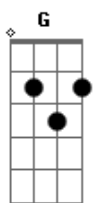

D
E mato a ansiedade
Te roubo um sanduíche

Gbm
De queijo e tomate
O leite e a cerveja

Em
Os acordes e as pontes
De um novo ano

A
A lágrima é a nota
E dessa nota uma canção

D
Que eu faço com ruído
Da dobradiça da porta

Gbm
Eu supero toda angústia
Como sempre superei

Em
Ficou tudo igual
Nada mudou

A
O refrão ficou mais simples
Com o tempo que passou

G **D**
Deixe isso pra lá

G **D**
Deixe isso pra lá

G **Gbm**
Deixe isso pra lá

Em
Deixe isso pra lá
Que é mais fácil, mais leve

A
Mais ?sussa?, mais jovem

Mais doce, mais lento

G **D**
Deixe isso pra lá

(**D**)

D
Então escrevo um recado

Gbm
Que diz: ?Há tanto silêncio, uma cabeça vazia?

Em
Eu martelo os pensamentos
Na quina da cama

A
Pra sentir tudo o que eu penso
Escorrendo pelo ouvido

D
E pra cada parágrafo
Eu derramo alguma lágrima

Gbm
Eu não escrevi tantas palavras
Pra ter elas de volta

Em
Se eu pudesse eu juntaria
Seu pescoço ao meu queixo

A
Se eu pudesse eu beijaria
O seu nariz fino outra vez

D
Então, baby, talvez
Eu veria a luz de novo

Gbm
Eu veria a luz de novo
Eu veria a luz do sol

Em
Se beijasse o seu corpo
As costelas, os seus pés

A
Então, baby, eu veria
A luz de novo, a luz do sol

D
Ofuscaria a luz do sol

Gbm
Ofuscaria a luz do sol

Em
Eu seria a luz do sol

A
Seria a luz do sol

G **D**
Deixe isso pra lá

G **D**
Deixe isso pra lá

G **Gbm**
Deixe isso pra lá
Que é mais fácil, mais leve

Em
Mais ?sussa?, mais jovem

A
Mais doce, mais lento

G **D**
Deixe isso pra lá

Acordes

© ukulele-chords.com