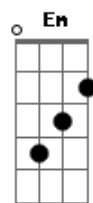

© ukulele-chords.com