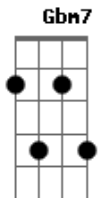

© ukulele-chords.com