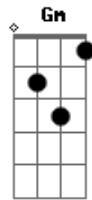

© ukulele-chords.com