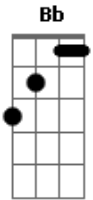

# Walls - Mi Mejor Versión

tom:

Intro: F Am Bb F Gm  
F Am Bb F Gm

F  
Podría volver a ser

Am  
Que tú y yo nos crucemos otra vez

Bb F  
Ya no quiero volver a sentirme perdido

Gm  
Pensar que no va a doler

F  
Hay que hablarse con algo de amor

Am  
Hay que hacer de tripas corazón

Bb F  
No puedo, no quiero

Gm Dm  
Yo no quiero que vuelvas, quiero mi mejor versión

Am Bb  
Ya sé que también te echaré de menos

Bbm F  
Pero todo esto lo hago porque creo que es mejor pa' la dos

Bb Bbm  
Yo me muero, no, aún recuerdo

F  
Que todo esto es mejor pa' los dos

A7  
Fijo que ahí afuera hay alguien pa' ti

Bb  
Yo me muero, no

F C F  
Aún recuerdo los portazos en el salón

A7  
Tú has sido la que más me ha hecho sentir

Bb  
Ya no puedo, no

F C F  
Ya no puedo, no, no, no