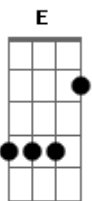

© ukulele-chords.com