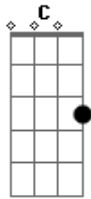

© ukulele-chords.com