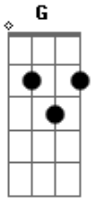

Wallash Tom - Batendo, Batendo! / Knockin' On Heaven's Door

tom: G D

Am G D C
Mãe tire este distintivo de mim

G D C
Que eu não posso, usar mais isso

G D Am
Está ficando escuro, demais pra vê

G D
Me sinto até batendo

C
Na porta do céu

G D
Batendo, batendo!

Am
Na porta do céu

G D
Batendo, batendo!

C

Na porta do céu

G D Am
Mãe coloque minhas armas no chão

G D Am
Que eu não posso, mais atirar com elas

G D Am
Aquela nuvem negra, está descendo

G D Am
Me sinto até batendo na porta do céu

G D
Batendo, batendo!

Am
Na porta do céu

G D
Batendo, batendo!

C
Na porta do céu

Acordes

© ukulele-chords.com