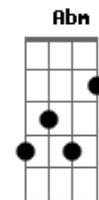

© ukulele-chords.com