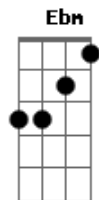

© ukulele-chords.com