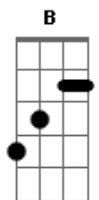

Wallas Arrais - Igualzinho a Ontem

tom: B
E
Ei
Cê viu que eu também sei deixar saudade Gb
Tá me querendo, mas agora é tarde Ebm
Eu terminei, mas você que acabou Abm
E
Eu fui só mais um
Que amou por dois
Que sofreu por três Gb
Ebm
Parabéns, cê conseguiu levar pra casa
Abm
O troféu de pior ex

E
Mas que cara lavada
Quer escutar ao vivo Gb
Que eu não sinto mais nada
Ontem eu já tinha te esquecido E
Gb
E hoje eu tô igualzinho a ontem
De longe eu não quero mais você Ebm
Abm
E de perto parece que tá de longe
E
Ontem eu já tinha te esquecido
Gb
E hoje eu tô igualzinho a ontem
Ebm
De longe eu não quero mais você
Abm
E de perto parece que tá de longe

Acordes

© ukulele-chords.com