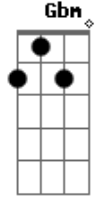

© ukulele-chords.com