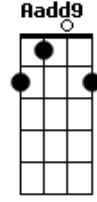

© ukulele-chords.com