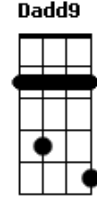

© ukulele-chords.com