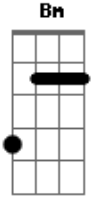

© ukulele-chords.com