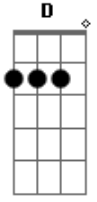

© ukulele-chords.com