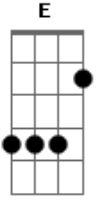

© ukulele-chords.com