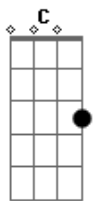

Wallace Ricardo - Nasci Pra Ser Crucificado

Tom: C

(Am F C Em)

Intro 2x: Am7 F C Em

F Am C Em
Nasci pra ser Crucificado mais Jesus se entregou por mim
F Am C Em
Nasci pra ser Crucificado mais Jesus se entregou por mim

Am7 F C Em
Me amou se entregou por mim na cruz
Am7 F C Em
Me amou se entregou por mim na cruz

(Am7 F C Em)

Am F C Em
Jesus se entregou por mim e não ligou quem eu era
Am F C Em
Jesus se entregou por mim e não ligou quem eu era

Am7 F
Ele vem como um leão Ele vem como um leão
C
Ele vem como um leão
Em Am7 F C Em
Em nuvem de gloria

Acordes

© ukulele-chords.com