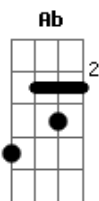

Wallace e Rodrigo - To Namorando o Velho Barreiro

Tom: Bb

(forma dos acordes no tom de Ab)

Capostrate na 2ª casa

Intro: Dbm A B

[primeira parte]

Dbm A E
Andando por esta rua , quase me perdi
B Dbm
Completamente louco , sem você aqui .
Dbm A E
Eu tento encontrar , quem sabe um novo amor
B Gbm
E por qualquer caminho eu busco o teu calor

[pré-refrão]

Gbm A
Eu to cansado de sofrer tanto assim
A E B
Eu to pensando em pensar só em mim
Gbm A
Eu to saindo pra me aventurar

A E B
Eu to na rua em qualquer mesa de bar , qualquer mesa de bar !

[refrão]

E B
Cansei de chorar sofrer o dia inteiro
Dbm
To namorando com o "velho barreiro"
Dbm B A
Já nao consigo nem parar de pé
A B E
Me manda outra dose ai do que tiver
E B
É bom que assim eu nao vivo iludido
Dbm
Se esse acabar "nóis" abre outro litro
Dbm B A B
E vou bebendo pra comemorar , que o amor da minha vida eu
E
Encontrei no bar

[Solo] E B Dbm B A B Gbm

Acordes

© ukulele-chords.com

© ukulele-chords.com

© ukulele-chords.com

© ukulele-chords.com

© ukulele-chords.com

© ukulele-chords.com

© ukulele-chords.com