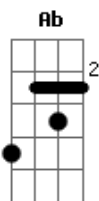

Wallace e Rodrigo - To Namorando o Velho Barreiro

Tom: Bb

(forma dos acordes no tom de Ab)

Capostrate na 2ª casa

Intro: Dbm A B

[primeira parte]

Dbm A E
Andando por esta rua , quase me perdi
B Dbm
Completamente louco , sem você aqui .
Dbm A E
Eu tento encontrar , quem sabe um novo amor
B Gbm
E por qualquer caminho eu busco o teu calor

[pré-refrão]

Gbm A
Eu to cansado de sofrer tanto assim
A E B
Eu to pensando em pensar só em mim
Gbm A
Eu to saindo pra me aventurar

A E B
Eu to na rua em qualquer mesa de bar , qualquer mesa de bar !

[refrão]

E B
Cansei de chorar sofrer o dia inteiro
Dbm
To namorando com o ''velho barreiro''
Dbm B A
Já nao consigo nem parar de pé
A B E
Me manda outra dose ai do que tiver
E B
É bom que assim eu nao vivo iludido
Dbm
Se esse acabar "nóis" abre outro litro
Dbm B A B
E vou bebendo pra comemorar , que o amor da minha vida eu
E
Encontrei no bar

[Solo] E B Dbm B A B Gbm

Acordes

© ukulele-chords.com

© ukulele-chords.com

© ukulele-chords.com

© ukulele-chords.com

© ukulele-chords.com

© ukulele-chords.com

© ukulele-chords.com