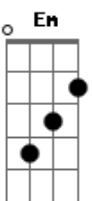

© ukulele-chords.com