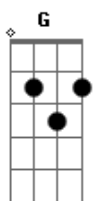

Wallace & Mauricio - Trocou o Cantor

tom:

Intro: **G**
[Primeira Parte]

Não vou ficar em casa quer saber já chega
Eu vou pra um barzinho que eu sei que só toca pagode toda sexta feira
Para acalmar o coração vou ter que fugir dos modão
Chegando lá, o cantor começou a cantar
Deixa a vida me levar, vida leva eu
Me empolguei comecei a beber e nem vi que trocou o cantor
Só percebi quando ele começou
Doente de amor, procurei remédio na vida noturna

[Refrão]

Aooooo cantor
Se você me fizer ligar praquela mulher
Quero ver quem me obriga a pagar o couvert
Eu tava indo bem agora desandou, desandou, desandou
Aooooo cantor
Se você me fizer ligar praquela mulher

Quero ver quem me obriga a pagar o couvert
Eu tava indo bem agora desandou
Para esse modão te peço por favor
[Solo] **G D Em C D**
Chegando lá, o cantor começou a cantar
Deixa a vida me levar, vida leva eu
Me empolguei comecei a beber e nem vi que trocou o cantor
Só percebi quando ele começou
Doente de amor, procurei remédio na vida noturna

[Refrão]

Aooooo cantor
Se você me fizer ligar praquela mulher
Quero ver quem me obriga a pagar o couvert
Eu tava indo bem agora desandou, desandou, desandou
Aooooo cantor
Se você me fizer ligar praquela mulher
Quero ver quem me obriga a pagar o couvert
Eu tava indo bem agora desandou
Para esse modão te peço por favor

Acordes

© ukulele-chords.com