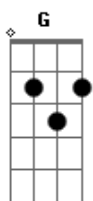

Wallace & Mauricio - Trocou o Cantor

tom:

Intro: G
[Primeira Parte]

Não vou ficar em casa quer saber já chega
Eu vou pra um barzinho que eu sei que só toca pagode toda sexta feira
Para acalmar o coração vou ter que fugir dos modão
Chegando lá, o cantor começou a cantar
Deixa a vida me levar, vida leva eu
Me empolguei comecei a beber e nem vi que trocou o cantor
Só percebi quando ele começou
Doente de amor, procurei remédio na vida noturna

[Refrão]

Aooooo cantor
Se você me fizer ligar praquela mulher
Quero ver quem me obriga a pagar o couvert
Eu tava indo bem agora desandou, desandou, desandou
Aooooo cantor
Se você me fizer ligar praquela mulher

Quero ver quem me obriga a pagar o couvert
Eu tava indo bem agora desandou
Para esse modão te peço por favor
[Solo] G D Em C D
Chegando lá, o cantor começou a cantar
Deixa a vida me levar, vida leva eu
Me empolguei comecei a beber e nem vi que trocou o cantor
Só percebi quando ele começou
Doente de amor, procurei remédio na vida noturna

[Refrão]

Aooooo cantor
Se você me fizer ligar praquela mulher
Quero ver quem me obriga a pagar o couvert
Eu tava indo bem agora desandou, desandou, desandou
Aooooo cantor
Se você me fizer ligar praquela mulher
Quero ver quem me obriga a pagar o couvert
Eu tava indo bem agora desandou
Para esse modão te peço por favor

Acordes

© ukulele-chords.com