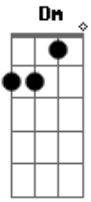

Walla Rodrigues - Desesperada

Tom: C

Intro: Dm F G

Dm F G

Se estiver desesperada eu fico, fico minha luz é você

Dm F G

Me liga enlouquecida, desligo do mundo só pra ti ver

C G

Se você lembrar da saudade todo momento o teu cheiro sem ele não posso ficar.

Dm F G

Se estiver desesperada eu fico, fico e vou cantar pra você

Dm F G

Se o mundo acabar eu não ligo, que fique só eu e você

C G

Mais, Se você lembrar da saudade todo momento o teu cheiro sem ele não posso ficar

Mais,

C G

Se você lembrar da saudade todo momento o teu cheiro Olinda, sem ele nao posso ficar. Vem?

(Dm - F - G)

(Dm - C - G)

Acordes

© ukulele-chords.com

© ukulele-chords.com

© ukulele-chords.com

© ukulele-chords.com