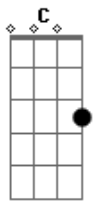

Walla Rodrigues - Desesperada

Tom: C

Intro: Dm F G

Dm F G

Se estiver desesperada eu fico, fico minha luz é você

Dm F G

Me liga enlouquecida, desligo do mundo só pra ti ver

C G

Se você lembrar da saudade todo momento o teu cheiro sem ele não posso ficar.

Dm F G

Se estiver desesperada eu fico, fico e vou cantar pra você

Dm F G

Se o mundo acabar eu não ligo, que fique só eu e você

C G

Mais, Se você lembrar da saudade todo momento o teu cheiro sem ele não posso ficar

Mais,

C G

Se você lembrar da saudade todo momento o teu cheiro Olinda, sem ele nao posso ficar. Vem?

(Dm - F - G)

(Dm - C - G)

Acordes

© ukulele-chords.com