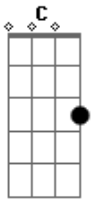

Walla Rodrigues - Desesperada

Tom: C

Intro: Dm F G

Dm F G

Se estiver desesperada eu fico, fico minha luz é você

Dm F G

Me liga enlouquecida, desligo do mundo só pra ti ver

C G

Se você lembrar da saudade todo momento o teu cheiro sem ele não posso ficar.

Dm F G

Se estiver desesperada eu fico, fico e vou cantar pra você

Dm F G

Se o mundo acabar eu não ligo, que fique só eu e você

C G

Mais, Se você lembrar da saudade todo momento o teu cheiro sem ele não posso ficar

Mais,

C G

Se você lembrar da saudade todo momento o teu cheiro Olinda, sem ele nao posso ficar. Vem?

(Dm - F - G)

(Dm - C - G)

Acordes

© ukulele-chords.com