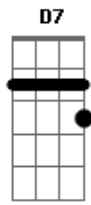

© ukulele-chords.com