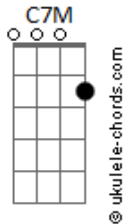

# Walfredo Em Busca da Simbiose - Norte

tom:

Intro: G7M G7 G Em G

G7M  
Quando ouvi  
G7  
Que em tudo ali  
C7M G  
Havia uma leve sensação

G7M  
Nem notei  
G7  
Que em tudo ali  
C G  
Havia um leve espelho

Em Bm7 C7M G D  
Percebi que nada tem graça sem você  
Em Bm C  
E o som do silêncio é a porta  
Bm Am7 D  
Que falta para ser

C7M  
Passa  
Tudo passa  
Bm7 Bm  
E quando passa  
Em D  
A gente abraça a sorte

## Acordes

Em Bm7 C7M G D  
Percebi que nada tem graça sem você  
Em Bm C  
E o som do silêncio é a porta  
Bm D7  
Que falta para ser

C7M  
Passa

Tudo passa  
Bm7 Bm  
E quando passa  
Em D  
A gente abraça a sorte

C7M  
Passa  
Tudo passa  
Bm7 Bm  
E quando passa  
Em D  
Seguimos rumo ao norte

( C7M Em D )  
( C7M Em B7 )

Am7  
Em sua sombra vejo  
Bm7  
Um sentido, um barulho  
A razão e o segredo  
Am7  
Pois não tenha medo  
Bm7  
No escuro há um futuro  
C7M Bm E7  
Capaz de mudar tudo em nós