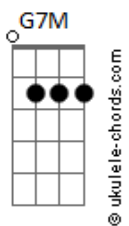

Walfredo Em Busca da Simbiose - Norte

tom:

Intro: G7M G7 G Em G

G7M
Quando ouvi
G7
Que em tudo ali
C7M G
Havia uma leve sensação

G7M
Nem notei
G7
Que em tudo ali
C G
Havia um leve espelho

Em Bm7 C7M G D
Percebi que nada tem graça sem você
Em Bm C
E o som do silêncio é a porta
Bm Am7 D
Que falta para ser

G7M
Mergulhei
G7
Em teu olhar
C G
Já não penso mais em voltar

Acordes

Em Bm7 C7M G D
Percebi que nada tem graça sem você
Em Bm C
E o som do silêncio é a porta
Bm D7
Que falta para ser

C7M
Passa

Tudo passa
Bm7 Bm
E quando passa
Em D
A gente abraça a sorte

C7M
Passa
Tudo passa
Bm7 Bm
E quando passa
Em D
Seguimos rumo ao norte

(C7M Em D)
(C7M Em B7)

Am7
Em sua sombra vejo
Bm7
Um sentido, um barulho
A razão e o segredo
Am7
Pois não tenha medo
Bm7
No escuro há um futuro
C7M Bm E7
Capaz de mudar tudo em nós