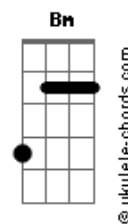

Walfredo Em Busca da Simbiose - Norte

tom:

Intro: G7M G7 G Em G

G7M
Quando ouvi
G7
Que em tudo ali
C7M G
Havia uma leve sensação

G7M
Nem notei
G7
Que em tudo ali
C G
Havia um leve espelho

Em Bm7 C7M G D
Percebi que nada tem graça sem você
Em Bm C
E o som do silêncio é a porta
Bm Am7 D
Que falta para ser

C7M
Passa
Tudo passa
Bm7 Bm
E quando passa
Em D
A gente abraça a sorte

C7M
Passa
Tudo passa
Bm7 Bm
E quando passa
Em D
Seguimos rumo ao norte
(C7M Em D)
(C7M Em B7)

G7M
Já senti
G7
Que em tudo aqui
C7M G
Não há nada a se dizer

G7M
Mergulhei
G7
Em teu olhar
C G
Já não penso mais em voltar

Acordes

Em Bm7 C7M G D
Percebi que nada tem graça sem você
Em Bm C
E o som do silêncio é a porta
Bm D7
Que falta para ser

C7M
Passa

Tudo passa
Bm7 Bm
E quando passa
Em D
A gente abraça a sorte

C7M
Passa
Tudo passa
Bm7 Bm
E quando passa
Em D
Seguimos rumo ao norte

(C7M Em D)
(C7M Em B7)

Am7
Em sua sombra vejo
Bm7
Um sentido, um barulho
A razão e o segredo
Am7
Pois não tenha medo
Bm7
No escuro há um futuro
C7M Bm E7
Capaz de mudar tudo em nós