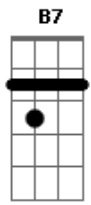

© ukulele-chords.com