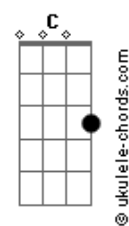

Walfredo Em Busca da Simbiose - Norte

tom:

Intro: G7M G7 G Em G

G7M
Quando ouvi
G7
Que em tudo ali
C7M G
Havia uma leve sensação

G7M
Nem notei
G7
Que em tudo ali
C G
Havia um leve espelho

Em Bm7 C7M G D
Percebi que nada tem graça sem você
Em Bm C
E o som do silêncio é a porta
Bm Am7 D
Que falta para ser

C7M
Passa
Tudo passa
Bm7 Bm
E quando passa
Em D
A gente abraça a sorte

C7M
Passa
Tudo passa
Bm7 Bm
E quando passa
Em D
Seguimos rumo ao norte
(C7M Em D)
(C7M Em B7)

G7M
Já senti
G7
Que em tudo aqui
C7M G
Não há nada a se dizer

G7M
Mergulhei
G7
Em teu olhar
C G
Já não penso mais em voltar

Acordes

Em Bm7 C7M G D
Percebi que nada tem graça sem você
Em Bm C
E o som do silêncio é a porta
Bm D7
Que falta para ser

C7M
Passa

Tudo passa
Bm7 Bm
E quando passa
Em D
A gente abraça a sorte

C7M
Passa
Tudo passa
Bm7 Bm
E quando passa
Em D
Seguimos rumo ao norte

(C7M Em D)
(C7M Em B7)

Am7
Em sua sombra vejo
Bm7
Um sentido, um barulho
A razão e o segredo
Am7
Pois não tenha medo
Bm7
No escuro há um futuro
C7M Bm E7
Capaz de mudar tudo em nós