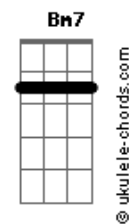

Walfredo Em Busca da Simbiose - Norte

tom:

Intro: G7M G7 G Em G

G7M
Quando ouvi
G7
Que em tudo ali
C7M G
Havia uma leve sensação

G7M
Nem notei
G7
Que em tudo ali
C G
Havia um leve espelho

Em Bm7 C7M G D
Percebi que nada tem graça sem você
Em Bm C
E o som do silêncio é a porta
Bm Am7 D
Que falta para ser

C7M
Passa
Tudo passa
Bm7 Bm
E quando passa
Em D
A gente abraça a sorte

C7M
Passa
Tudo passa
Bm7 Bm
E quando passa
Em D
Seguimos rumo ao norte
(C7M Em D)
(C7M Em B7)

G7M
Já senti
G7
Que em tudo aqui
C7M G
Não há nada a se dizer

G7M
Mergulhei
G7
Em teu olhar
C G
Já não penso mais em voltar

Acordes

Em Bm7 C7M G D
Percebi que nada tem graça sem você
Em Bm C
E o som do silêncio é a porta
Bm D7
Que falta para ser

C7M
Passa

Tudo passa
Bm7 Bm
E quando passa
Em D
A gente abraça a sorte

C7M
Passa
Tudo passa
Bm7 Bm
E quando passa
Em D
Seguimos rumo ao norte

(C7M Em D)
(C7M Em B7)

Am7
Em sua sombra vejo
Bm7
Um sentido, um barulho
A razão e o segredo
Am7
Pois não tenha medo
Bm7
No escuro há um futuro
C7M Bm E7
Capaz de mudar tudo em nós

C7M
Passa
Tudo passa
Bm7 Bm
E quando passa
Em D
A gente abraça a sorte

C7M
Passa
Tudo passa
Bm7 Bm
E quando passa
Em D
Seguimos rumo ao norte

[Final] C7M Em D
C7M G