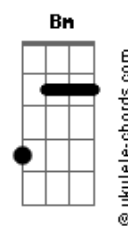

Walfredo Em Busca da Simbiose - Norte

tom:

Intro: G7M G7 G Em G

G7M
Quando ouvi
G7
Que em tudo ali
C7M G
Havia uma leve sensação

G7M
Nem notei
G7
Que em tudo ali
C G
Havia um leve espelho

Em Bm7 C7M G D
Percebi que nada tem graça sem você
Em Bm C
E o som do silêncio é a porta
Bm Am7 D
Que falta para ser

C7M
Passa
Tudo passa
Bm7 Bm
E quando passa
Em D
A gente abraça a sorte

C7M
Passa
Tudo passa
Bm7 Bm
E quando passa
Em D
Seguimos rumo ao norte
(C7M Em D)
(C7M Em B7)

G7M
Já senti
G7
Que em tudo aqui
C7M G
Não há nada a se dizer

G7M
Mergulhei
G7
Em teu olhar
C G
Já não penso mais em voltar

Acordes

Em Bm7 C7M G D
Percebi que nada tem graça sem você
Em Bm C
E o som do silêncio é a porta
Bm D7
Que falta para ser

C7M
Passa

Tudo passa
Bm7 Bm
E quando passa
Em D
A gente abraça a sorte

C7M
Passa
Tudo passa
Bm7 Bm
E quando passa
Em D
Seguimos rumo ao norte

(C7M Em D)
(C7M Em B7)

Am7
Em sua sombra vejo
Bm7
Um sentido, um barulho
A razão e o segredo
Am7
Pois não tenha medo
Bm7
No escuro há um futuro
C7M Bm E7
Capaz de mudar tudo em nós