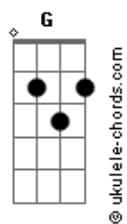

# Walfredo Em Busca da Simbiose - Norte

tom:

Intro: G7M G7 G Em G

G7M  
Quando ouvi  
G7  
Que em tudo ali  
C7M G  
Havia uma leve sensação

G7M  
Nem notei  
G7  
Que em tudo ali  
C G  
Havia um leve espelho

Em Bm7 C7M G D  
Percebi que nada tem graça sem você  
Em Bm C  
E o som do silêncio é a porta  
Bm Am7 D  
Que falta para ser

C7M  
Passa  
Tudo passa  
Bm7 Bm  
E quando passa  
Em D  
A gente abraça a sorte

## Acordes

Em Bm7 C7M G D  
Percebi que nada tem graça sem você  
Em Bm C  
E o som do silêncio é a porta  
Bm D7  
Que falta para ser

C7M  
Passa

Tudo passa  
Bm7 Bm  
E quando passa  
Em D  
A gente abraça a sorte

C7M  
Passa  
Tudo passa  
Bm7 Bm  
E quando passa  
Em D  
Seguimos rumo ao norte

( C7M Em D )  
( C7M Em B7 )

Am7  
Em sua sombra vejo  
Bm7  
Um sentido, um barulho  
A razão e o segredo  
Am7  
Pois não tenha medo  
Bm7  
No escuro há um futuro  
C7M Bm E7  
Capaz de mudar tudo em nós