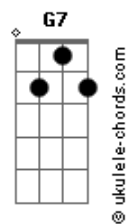

# Walfredo Em Busca da Simbiose - Norte

tom:

Intro: G7M G7 G Em G

G7M  
Quando ouvi  
G7  
Que em tudo ali  
C7M G  
Havia uma leve sensação

G7M  
Nem notei  
G7  
Que em tudo ali  
C G  
Havia um leve espelho

Em Bm7 C7M G D  
Percebi que nada tem graça sem você  
Em Bm C  
E o som do silêncio é a porta  
Bm Am7 D  
Que falta para ser

C7M  
Passa  
Tudo passa  
Bm7 Bm  
E quando passa  
Em D  
A gente abraça a sorte

C7M  
Passa  
Tudo passa  
Bm7 Bm  
E quando passa  
Em D  
Seguimos rumo ao norte  
( C7M Em D )  
( C7M Em B7 )

G7M  
Já senti  
G7  
Que em tudo aqui  
C7M G  
Não há nada a se dizer

G7M  
Mergulhei  
G7  
Em teu olhar  
C G  
Já não penso mais em voltar

## Acordes

Em Bm7 C7M G D  
Percebi que nada tem graça sem você  
Em Bm C  
E o som do silêncio é a porta  
Bm D7  
Que falta para ser

C7M  
Passa

Tudo passa  
Bm7 Bm  
E quando passa  
Em D  
A gente abraça a sorte