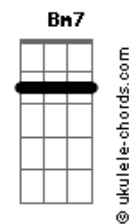

Walfredo Em Busca da Simbiose - Norte

tom:

Intro: G7M G7 G Em G

G7M
Quando ouvi
G7
Que em tudo ali
C7M G
Havia uma leve sensação

G7M
Nem notei
G7
Que em tudo ali
C G
Havia um leve espelho

Em Bm7 C7M G D
Percebi que nada tem graça sem você
Em Bm C
E o som do silêncio é a porta
Bm Am7 D
Que falta para ser

G7M
Mergulhei
G7
Em teu olhar
C G
Já não penso mais em voltar

Acordes

Em Bm7 C7M G D
Percebi que nada tem graça sem você
Em Bm C
E o som do silêncio é a porta
Bm D7
Que falta para ser

C7M
Passa

Tudo passa
Bm7 Bm
E quando passa
Em D
A gente abraça a sorte