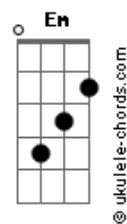

Walfredo Em Busca da Simbiose - Norte

tom:

Intro: G7M G7 G Em G

G7M
Quando ouvi
G7
Que em tudo ali
C7M G
Havia uma leve sensação

G7M
Nem notei
G7
Que em tudo ali
C G
Havia um leve espelho

Em Bm7 C7M G D
Percebi que nada tem graça sem você
Em Bm C
E o som do silêncio é a porta
Bm Am7 D
Que falta para ser

C7M
Passa
Tudo passa
Bm7 Bm
E quando passa
Em D
A gente abraça a sorte

C7M
Passa
Tudo passa
Bm7 Bm
E quando passa
Em D
Seguimos rumo ao norte
(C7M Em D)
(C7M Em B7)

G7M
Já senti
G7
Que em tudo aqui
C7M G
Não há nada a se dizer

G7M
Mergulhei
G7
Em teu olhar
C G
Já não penso mais em voltar

Acordes

Em Bm7 C7M G D
Percebi que nada tem graça sem você
Em Bm C
E o som do silêncio é a porta
Bm D7
Que falta para ser

C7M
Passa

Tudo passa
Bm7 Bm
E quando passa
Em D
A gente abraça a sorte

C7M
Passa
Tudo passa
Bm7 Bm
E quando passa
Em D
Seguimos rumo ao norte

(C7M Em D)
(C7M Em B7)

Am7
Em sua sombra vejo
Bm7
Um sentido, um barulho
A razão e o segredo
Am7
Pois não tenha medo
Bm7
No escuro há um futuro
C7M Bm E7
Capaz de mudar tudo em nós