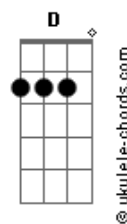

Walfredo Em Busca da Simbiose - Norte

tom:

Intro: G7M G7 G Em G

G7M
Quando ouvi
G7
Que em tudo ali
C7M G
Havia uma leve sensação

G7M
Nem notei
G7
Que em tudo ali
C G
Havia um leve espelho

Em Bm7 C7M G D
Percebi que nada tem graça sem você
Em Bm C
E o som do silêncio é a porta
Bm Am7 D
Que falta para ser

C7M
Passa
Tudo passa
Bm7 Bm
E quando passa
Em D
A gente abraça a sorte

C7M
Passa
Tudo passa
Bm7 Bm
E quando passa
Em D
Seguimos rumo ao norte
(C7M Em D)
(C7M Em B7)

G7M
Já senti
G7
Que em tudo aqui
C7M G
Não há nada a se dizer

G7M
Mergulhei
G7
Em teu olhar
C G
Já não penso mais em voltar

Acordes

Em Bm7 C7M G D
Percebi que nada tem graça sem você
Em Bm C
E o som do silêncio é a porta
Bm D7
Que falta para ser

C7M
Passa

Tudo passa
Bm7 Bm
E quando passa
Em D
A gente abraça a sorte

C7M
Passa
Tudo passa
Bm7 Bm
E quando passa
Em D
Seguimos rumo ao norte

(C7M Em D)
(C7M Em B7)

Am7
Em sua sombra vejo
Bm7
Um sentido, um barulho
A razão e o segredo
Am7
Pois não tenha medo
Bm7
No escuro há um futuro
C7M Bm E7
Capaz de mudar tudo em nós