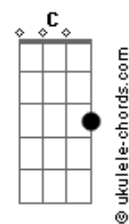

Walfredo Em Busca da Simbiose - Norte

tom:

Intro: G7M G7 G Em G

G7M
Quando ouvi
G7
Que em tudo ali
C7M G
Havia uma leve sensação

G7M
Nem notei
G7
Que em tudo ali
C G
Havia um leve espelho

Em Bm7 C7M G D
Percebi que nada tem graça sem você
Em Bm C
E o som do silêncio é a porta
Bm Am7 D
Que falta para ser

C7M
Passa
Tudo passa
Bm7 Bm
E quando passa
Em D
A gente abraça a sorte

C7M
Passa
Tudo passa
Bm7 Bm
E quando passa
Em D
Seguimos rumo ao norte
(C7M Em D)
(C7M Em B7)

G7M
Já senti
G7
Que em tudo aqui
C7M G
Não há nada a se dizer

G7M
Mergulhei
G7
Em teu olhar
C G
Já não penso mais em voltar

Acordes

Em Bm7 C7M G D
Percebi que nada tem graça sem você
Em Bm C
E o som do silêncio é a porta
Bm D7
Que falta para ser

C7M
Passa

Tudo passa
Bm7 Bm
E quando passa
Em D
A gente abraça a sorte

C7M
Passa
Tudo passa
Bm7 Bm
E quando passa
Em D
Seguimos rumo ao norte

(C7M Em D)
(C7M Em B7)

Am7
Em sua sombra vejo
Bm7
Um sentido, um barulho
A razão e o segredo
Am7
Pois não tenha medo
Bm7
No escuro há um futuro
C7M Bm E7
Capaz de mudar tudo em nós