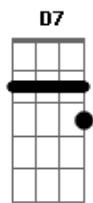

# Walfredo Em Busca da Simbiose - Norte

tom:

Intro: G7M G7 G Em G

G7M  
Quando ouvi  
G7  
Que em tudo ali  
C7M G  
Havia uma leve sensação

G7M  
Nem notei  
G7  
Que em tudo ali  
C G  
Havia um leve espelho

C7M  
Passa  
Tudo passa  
Bm7 Bm  
E quando passa  
Em D  
Seguimos rumo ao norte

( C7M Em D )  
( C7M Em B7 )

Am7  
Em sua sombra vejo  
Bm7  
Um sentido, um barulho  
A razão e o segredo  
Am7  
Pois não tenha medo  
Bm7  
No escuro há um futuro  
C7M Bm E7  
Capaz de mudar tudo em nós