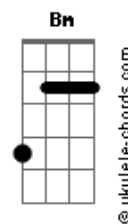

# Walfredo Em Busca da Simbiose - Norte

tom:

Intro: G7M G7 G Em G

G7M  
Quando ouvi  
G7  
Que em tudo ali  
C7M G  
Havia uma leve sensação

G7M  
Nem notei  
G7  
Que em tudo ali  
C G  
Havia um leve espelho

Em Bm7 C7M G D  
Percebi que nada tem graça sem você  
Em Bm C  
E o som do silêncio é a porta  
Bm Am7 D  
Que falta para ser

C7M  
Passa  
Tudo passa  
Bm7 Bm  
E quando passa  
Em D  
A gente abraça a sorte

C7M  
Passa  
Tudo passa  
Bm7 Bm  
E quando passa  
Em D  
Seguimos rumo ao norte  
( C7M Em D )  
( C7M Em B7 )

G7M  
Já senti  
G7  
Que em tudo aqui  
C7M G  
Não há nada a se dizer

G7M  
Mergulhei  
G7  
Em teu olhar  
C G  
Já não penso mais em voltar

## Acordes

Em Bm7 C7M G D  
Percebi que nada tem graça sem você  
Em Bm C  
E o som do silêncio é a porta  
Bm D7  
Que falta para ser

C7M  
Passa

Tudo passa  
Bm7 Bm  
E quando passa  
Em D  
A gente abraça a sorte