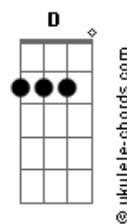

# Walfredo Em Busca da Simbiose - Norte

tom:

Intro: G7M G7 G Em G

G7M  
Quando ouvi  
G7  
Que em tudo ali  
C7M G  
Havia uma leve sensação

G7M  
Nem notei  
G7  
Que em tudo ali  
C G  
Havia um leve espelho

Em Bm7 C7M G D  
Percebi que nada tem graça sem você  
Em Bm C  
E o som do silêncio é a porta  
Bm Am7 D  
Que falta para ser

C7M  
Passa  
Tudo passa  
Bm7 Bm  
E quando passa  
Em D  
A gente abraça a sorte

C7M  
Passa  
Tudo passa  
Bm7 Bm  
E quando passa  
Em D  
Seguimos rumo ao norte  
( C7M Em D )  
( C7M Em B7 )

G7M  
Já senti  
G7  
Que em tudo aqui  
C7M G  
Não há nada a se dizer

G7M  
Mergulhei  
G7  
Em teu olhar  
C G  
Já não penso mais em voltar

## Acordes

Em Bm7 C7M G D  
Percebi que nada tem graça sem você  
Em Bm C  
E o som do silêncio é a porta  
Bm D7  
Que falta para ser

C7M  
Passa

Tudo passa  
Bm7 Bm  
E quando passa  
Em D  
A gente abraça a sorte