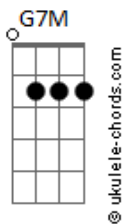

Walfredo Em Busca da Simbiose - Norte

tom:

Intro: G7M G7 G Em G

G7M
Quando ouvi
G7
Que em tudo ali
C7M G
Havia uma leve sensação

G7M
Nem notei
G7
Que em tudo ali
C G
Havia um leve espelho

Em Bm7 C7M G D
Percebi que nada tem graça sem você
Em Bm C
E o som do silêncio é a porta
Bm Am7 D
Que falta para ser

G7M
Mergulhei
G7
Em teu olhar
C G
Já não penso mais em voltar

Acordes

Em Bm7 C7M G D
Percebi que nada tem graça sem você
Em Bm C
E o som do silêncio é a porta
Bm D7
Que falta para ser

C7M
Passa

Tudo passa
Bm7 Bm
E quando passa
Em D
A gente abraça a sorte

C7M
Passa
Tudo passa
Bm7 Bm
E quando passa
Em D
Seguimos rumo ao norte

(C7M Em D)
(C7M Em B7)

Am7
Em sua sombra vejo
Bm7
Um sentido, um barulho
A razão e o segredo
Am7
Pois não tenha medo
Bm7
No escuro há um futuro
C7M Bm E7
Capaz de mudar tudo em nós