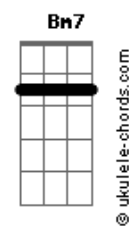

Walfredo Em Busca da Simbiose - Norte

tom:

Intro: G7M G7 G Em G

G7M
Quando ouvi
G7
Que em tudo ali
C7M G
Havia uma leve sensação

G7M
Nem notei
G7
Que em tudo ali
C G
Havia um leve espelho

Em Bm7 C7M G D
Percebi que nada tem graça sem você
Em Bm C
E o som do silêncio é a porta
Bm Am7 D
Que falta para ser

G7M
Mergulhei
G7
Em teu olhar
C G
Já não penso mais em voltar

Acordes

Em Bm7 C7M G D
Percebi que nada tem graça sem você
Em Bm C
E o som do silêncio é a porta
Bm D7
Que falta para ser

C7M
Passa

Tudo passa
Bm7 Bm
E quando passa
Em D
A gente abraça a sorte