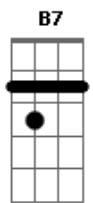

# Walfredo Em Busca da Simbiose - Norte

tom:

Intro: G7M G7 G Em G

G7M  
Quando ouvi  
G7  
Que em tudo ali  
C7M G  
Havia uma leve sensação

G7M  
Nem notei  
G7  
Que em tudo ali  
C G  
Havia um leve espelho

## Acordes

Em Bm7 C7M G D  
Percebi que nada tem graça sem você  
Em Bm C  
E o som do silêncio é a porta  
Bm D7  
Que falta para ser

C7M  
Passa

Tudo passa  
Bm7 Bm  
E quando passa  
Em D  
A gente abraça a sorte

C7M  
Passa  
Tudo passa  
Bm7 Bm  
E quando passa  
Em D  
Seguimos rumo ao norte

( C7M Em D )  
( C7M Em B7 )

Am7  
Em sua sombra vejo  
Bm7  
Um sentido, um barulho  
A razão e o segredo  
Am7  
Pois não tenha medo  
Bm7  
No escuro há um futuro  
C7M Bm E7  
Capaz de mudar tudo em nós