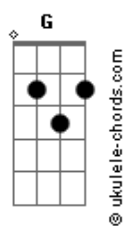

Walfredo Em Busca da Simbiose - Norte

tom:

Intro: G7M G7 G Em G

G7M
Quando ouvi
G7
Que em tudo ali
C7M G
Havia uma leve sensação

G7M
Nem notei
G7
Que em tudo ali
C G
Havia um leve espelho

Em Bm7 C7M G D
Percebi que nada tem graça sem você
Em Bm C
E o som do silêncio é a porta
Bm Am7 D
Que falta para ser

C7M
Passa
Tudo passa
Bm7 Bm
E quando passa
Em D
A gente abraça a sorte

C7M
Passa
Tudo passa
Bm7 Bm
E quando passa
Em D
Seguimos rumo ao norte
(C7M Em D)
(C7M Em B7)

G7M
Já senti
G7
Que em tudo aqui
C7M G
Não há nada a se dizer

G7M
Mergulhei
G7
Em teu olhar
C G
Já não penso mais em voltar

Acordes

Em Bm7 C7M G D
Percebi que nada tem graça sem você
Em Bm C
E o som do silêncio é a porta
Bm D7
Que falta para ser

C7M
Passa

Tudo passa
Bm7 Bm
E quando passa
Em D
A gente abraça a sorte

C7M
Passa
Tudo passa
Bm7 Bm
E quando passa
Em D
Seguimos rumo ao norte

(C7M Em D)
(C7M Em B7)

Am7
Em sua sombra vejo
Bm7
Um sentido, um barulho
A razão e o segredo
Am7
Pois não tenha medo
Bm7
No escuro há um futuro
C7M Bm E7
Capaz de mudar tudo em nós