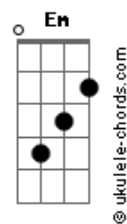

# Walfredo Em Busca da Simbiose - Norte

tom:

Intro: G7M G7 G Em G

G7M  
Quando ouvi  
G7  
Que em tudo ali  
C7M G  
Havia uma leve sensação

G7M  
Nem notei  
G7  
Que em tudo ali  
C G  
Havia um leve espelho

Em Bm7 C7M G D  
Percebi que nada tem graça sem você  
Em Bm C  
E o som do silêncio é a porta  
Bm Am7 D  
Que falta para ser

C7M  
Passa  
Tudo passa  
Bm7 Bm  
E quando passa  
Em D  
A gente abraça a sorte

## Acordes

Em Bm7 C7M G D  
Percebi que nada tem graça sem você  
Em Bm C  
E o som do silêncio é a porta  
Bm D7  
Que falta para ser

C7M  
Passa

Tudo passa  
Bm7 Bm  
E quando passa  
Em D  
A gente abraça a sorte

C7M  
Passa  
Tudo passa  
Bm7 Bm  
E quando passa  
Em D  
Seguimos rumo ao norte

( C7M Em D )  
( C7M Em B7 )

Am7  
Em sua sombra vejo  
Bm7  
Um sentido, um barulho  
A razão e o segredo  
Am7  
Pois não tenha medo  
Bm7  
No escuro há um futuro  
C7M Bm E7  
Capaz de mudar tudo em nós