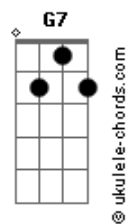

Walfredo Em Busca da Simbiose - Norte

tom:

Intro: G7M G7 G Em G

G7M
Quando ouvi
G7
Que em tudo ali
C7M G
Havia uma leve sensação

G7M
Nem notei
G7
Que em tudo ali
C G
Havia um leve espelho

Em Bm7 C7M G D
Percebi que nada tem graça sem você
Em Bm C
E o som do silêncio é a porta
Bm Am7 D
Que falta para ser

C7M
Passa
Tudo passa
Bm7 Bm
E quando passa
Em D
A gente abraça a sorte

C7M
Passa
Tudo passa
Bm7 Bm
E quando passa
Em D
Seguimos rumo ao norte
(C7M Em D)
(C7M Em B7)

G7M
Já senti
G7
Que em tudo aqui
C7M G
Não há nada a se dizer

G7M
Mergulhei
G7
Em teu olhar
C G
Já não penso mais em voltar

Acordes

Em Bm7 C7M G D
Percebi que nada tem graça sem você
Em Bm C
E o som do silêncio é a porta
Bm D7
Que falta para ser

C7M
Passa

Tudo passa
Bm7 Bm
E quando passa
Em D
A gente abraça a sorte

C7M
Passa
Tudo passa
Bm7 Bm
E quando passa
Em D
Seguimos rumo ao norte

(C7M Em D)
(C7M Em B7)

Am7
Em sua sombra vejo
Bm7
Um sentido, um barulho
A razão e o segredo
Am7
Pois não tenha medo
Bm7
No escuro há um futuro
C7M Bm E7
Capaz de mudar tudo em nós