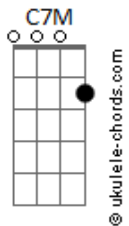

Walfredo Em Busca da Simbiose - Norte

tom:

Intro: G7M G7 G Em G

G7M
Quando ouvi
G7
Que em tudo ali
C7M G
Havia uma leve sensação

G7M
Nem notei
G7
Que em tudo ali
C G
Havia um leve espelho

Em Bm7 C7M G D
Percebi que nada tem graça sem você
Em Bm C
E o som do silêncio é a porta
Bm Am7 D
Que falta para ser

G7M
Mergulhei
G7
Em teu olhar
C G
Já não penso mais em voltar

Acordes

Em Bm7 C7M G D
Percebi que nada tem graça sem você
Em Bm C
E o som do silêncio é a porta
Bm D7
Que falta para ser

C7M
Passa

Tudo passa
Bm7 Bm
E quando passa
Em D
A gente abraça a sorte

C7M
Passa
Tudo passa
Bm7 Bm
E quando passa
Em D
Seguimos rumo ao norte

(C7M Em D)
(C7M Em B7)

Am7
Em sua sombra vejo
Bm7
Um sentido, um barulho
A razão e o segredo
Am7
Pois não tenha medo
Bm7
No escuro há um futuro
C7M Bm E7
Capaz de mudar tudo em nós