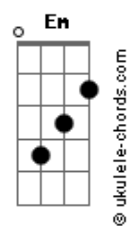

Walfredo Em Busca da Simbiose - Norte

tom:

Intro: G7M G7 G Em G

G7M
Quando ouvi
G7
Que em tudo ali
C7M G
Havia uma leve sensação

G7M
Nem notei
G7
Que em tudo ali
C G
Havia um leve espelho

Em Bm7 C7M G D
Percebi que nada tem graça sem você
Em Bm C
E o som do silêncio é a porta
Bm Am7 D
Que falta para ser

C7M
Passa
Tudo passa
Bm7 Bm
E quando passa
Em D
A gente abraça a sorte

C7M
Passa
Tudo passa
Bm7 Bm
E quando passa
Em D
Seguimos rumo ao norte
(C7M Em D)
(C7M Em B7)

G7M
Já senti
G7
Que em tudo aqui
C7M G
Não há nada a se dizer

G7M
Mergulhei
G7
Em teu olhar
C G
Já não penso mais em voltar

Acordes

Em Bm7 C7M G D
Percebi que nada tem graça sem você
Em Bm C
E o som do silêncio é a porta
Bm D7
Que falta para ser

C7M
Passa

Tudo passa
Bm7 Bm
E quando passa
Em D
A gente abraça a sorte

C7M
Passa
Tudo passa
Bm7 Bm
E quando passa
Em D
Seguimos rumo ao norte

(C7M Em D)
(C7M Em B7)

Am7
Em sua sombra vejo
Bm7
Um sentido, um barulho
A razão e o segredo
Am7
Pois não tenha medo
Bm7
No escuro há um futuro
C7M Bm E7
Capaz de mudar tudo em nós