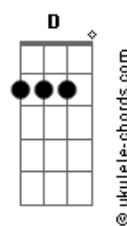

Walfredo Em Busca da Simbiose - Norte

tom:

Intro: G7M G7 G Em G

G7M
Quando ouvi
G7
Que em tudo ali
C7M G
Havia uma leve sensação

G7M
Nem notei
G7
Que em tudo ali
C G
Havia um leve espelho

Em Bm7 C7M G D
Percebi que nada tem graça sem você
Em Bm C
E o som do silêncio é a porta
Bm Am7 D
Que falta para ser

C7M
Passa
Tudo passa
Bm7 Bm
E quando passa
Em D
A gente abraça a sorte

C7M
Passa
Tudo passa
Bm7 Bm
E quando passa
Em D
Seguimos rumo ao norte
(C7M Em D)
(C7M Em B7)

G7M
Já senti
G7
Que em tudo aqui
C7M G
Não há nada a se dizer

G7M
Mergulhei
G7
Em teu olhar
C G
Já não penso mais em voltar

Acordes

Em Bm7 C7M G D
Percebi que nada tem graça sem você
Em Bm C
E o som do silêncio é a porta
Bm D7
Que falta para ser

C7M
Passa

Tudo passa
Bm7 Bm
E quando passa
Em D
A gente abraça a sorte

C7M
Passa
Tudo passa
Bm7 Bm
E quando passa
Em D
Seguimos rumo ao norte

(C7M Em D)
(C7M Em B7)

Am7
Em sua sombra vejo
Bm7
Um sentido, um barulho
A razão e o segredo
Am7
Pois não tenha medo
Bm7
No escuro há um futuro
C7M Bm E7
Capaz de mudar tudo em nós