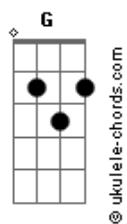

Walfredo Em Busca da Simbiose - Norte

tom:

Intro: G7M G7 G Em G

G7M
Quando ouvi
G7
Que em tudo ali
C7M G
Havia uma leve sensação

G7M
Nem notei
G7
Que em tudo ali
C G
Havia um leve espelho

Em Bm7 C7M G D
Percebi que nada tem graça sem você
Em Bm C
E o som do silêncio é a porta
Bm Am7 D
Que falta para ser

C7M
Passa
Tudo passa
Bm7 Bm
E quando passa
Em D
A gente abraça a sorte

C7M
Passa
Tudo passa
Bm7 Bm
E quando passa
Em D
Seguimos rumo ao norte
(C7M Em D)
(C7M Em B7)

G7M
Já senti
G7
Que em tudo aqui
C7M G
Não há nada a se dizer

G7M
Mergulhei
G7
Em teu olhar
C G
Já não penso mais em voltar

Acordes

Em Bm7 C7M G D
Percebi que nada tem graça sem você
Em Bm C
E o som do silêncio é a porta
Bm D7
Que falta para ser

C7M
Passa

Tudo passa
Bm7 Bm
E quando passa
Em D
A gente abraça a sorte

C7M
Passa
Tudo passa
Bm7 Bm
E quando passa
Em D
Seguimos rumo ao norte

(C7M Em D)
(C7M Em B7)

Am7
Em sua sombra vejo
Bm7
Um sentido, um barulho
A razão e o segredo
Am7
Pois não tenha medo
Bm7
No escuro há um futuro
C7M Bm E7
Capaz de mudar tudo em nós