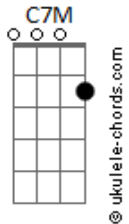

Walfredo Em Busca da Simbiose - Norte

tom:

Intro: G7M G7 G Em G

G7M
Quando ouvi
G7
Que em tudo ali
C7M G
Havia uma leve sensação

G7M
Nem notei
G7
Que em tudo ali
C G
Havia um leve espelho

Em Bm7 C7M G D
Percebi que nada tem graça sem você
Em Bm C
E o som do silêncio é a porta
Bm Am7 D
Que falta para ser

G7M
Mergulhei
G7
Em teu olhar
C G
Já não penso mais em voltar

Acordes

Em Bm7 C7M G D
Percebi que nada tem graça sem você
Em Bm C
E o som do silêncio é a porta
Bm D7
Que falta para ser

C7M
Passa

Tudo passa
Bm7 Bm
E quando passa
Em D
A gente abraça a sorte

C7M
Passa
Tudo passa
Bm7 Bm
E quando passa
Em D
Seguimos rumo ao norte

(C7M Em D)
(C7M Em B7)

Am7
Em sua sombra vejo
Bm7
Um sentido, um barulho
A razão e o segredo
Am7
Pois não tenha medo
Bm7
No escuro há um futuro
C7M Bm E7
Capaz de mudar tudo em nós