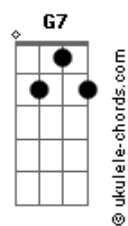

Walfredo Em Busca da Simbiose - Norte

tom:

Intro: G7M G7 G Em G

G7M
Quando ouvi
G7
Que em tudo ali
C7M G
Havia uma leve sensação

G7M
Nem notei
G7
Que em tudo ali
C G
Havia um leve espelho

Em Bm7 C7M G D
Percebi que nada tem graça sem você
Em Bm C
E o som do silêncio é a porta
Bm Am7 D
Que falta para ser

C7M
Passa
Tudo passa
Bm7 Bm
E quando passa
Em D
A gente abraça a sorte

C7M
Passa
Tudo passa
Bm7 Bm
E quando passa
Em D
Seguimos rumo ao norte
(C7M Em D)
(C7M Em B7)

G7M
Já senti
G7
Que em tudo aqui
C7M G
Não há nada a se dizer

G7M
Mergulhei
G7
Em teu olhar
C G
Já não penso mais em voltar

Acordes

Em Bm7 C7M G D
Percebi que nada tem graça sem você
Em Bm C
E o som do silêncio é a porta
Bm D7
Que falta para ser

C7M
Passa

Tudo passa
Bm7 Bm
E quando passa
Em D
A gente abraça a sorte

C7M
Passa
Tudo passa
Bm7 Bm
E quando passa
Em D
Seguimos rumo ao norte

(C7M Em D)
(C7M Em B7)

Am7
Em sua sombra vejo
Bm7
Um sentido, um barulho
A razão e o segredo
Am7
Pois não tenha medo
Bm7
No escuro há um futuro
C7M Bm E7
Capaz de mudar tudo em nós