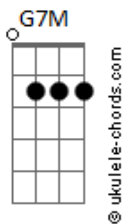

# Walfredo Em Busca da Simbiose - Norte

tom:

Intro: G7M G7 G Em G

G7M  
Quando ouvi  
G7  
Que em tudo ali  
C7M G  
Havia uma leve sensação

G7M  
Nem notei  
G7  
Que em tudo ali  
C G  
Havia um leve espelho

Em Bm7 C7M G D  
Percebi que nada tem graça sem você  
Em Bm C  
E o som do silêncio é a porta  
Bm Am7 D  
Que falta para ser

C7M  
Passa  
Tudo passa  
Bm7 Bm  
E quando passa  
Em D  
A gente abraça a sorte

## Acordes

Em Bm7 C7M G D  
Percebi que nada tem graça sem você  
Em Bm C  
E o som do silêncio é a porta  
Bm D7  
Que falta para ser

C7M  
Passa

Tudo passa  
Bm7 Bm  
E quando passa  
Em D  
A gente abraça a sorte

C7M  
Passa  
Tudo passa  
Bm7 Bm  
E quando passa  
Em D  
Seguimos rumo ao norte

( C7M Em D )  
( C7M Em B7 )

Am7  
Em sua sombra vejo  
Bm7  
Um sentido, um barulho  
A razão e o segredo  
Am7  
Pois não tenha medo  
Bm7  
No escuro há um futuro  
C7M Bm E7  
Capaz de mudar tudo em nós