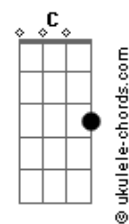

# Walfredo Em Busca da Simbiose - Norte

tom:

Intro: G7M G7 G Em G

G7M  
Quando ouvi  
G7  
Que em tudo ali  
C7M G  
Havia uma leve sensação

G7M  
Nem notei  
G7  
Que em tudo ali  
C G  
Havia um leve espelho

Em Bm7 C7M G D  
Percebi que nada tem graça sem você  
Em Bm C  
E o som do silêncio é a porta  
Bm Am7 D  
Que falta para ser

C7M  
Passa  
Tudo passa  
Bm7 Bm  
E quando passa  
Em D  
A gente abraça a sorte

C7M  
Passa  
Tudo passa  
Bm7 Bm  
E quando passa  
Em D  
Seguimos rumo ao norte  
( C7M Em D )  
( C7M Em B7 )

G7M  
Já senti  
G7  
Que em tudo aqui  
C7M G  
Não há nada a se dizer

G7M  
Mergulhei  
G7  
Em teu olhar  
C G  
Já não penso mais em voltar

## Acordes

Em Bm7 C7M G D  
Percebi que nada tem graça sem você  
Em Bm C  
E o som do silêncio é a porta  
Bm D7  
Que falta para ser

C7M  
Passa

Tudo passa  
Bm7 Bm  
E quando passa  
Em D  
A gente abraça a sorte