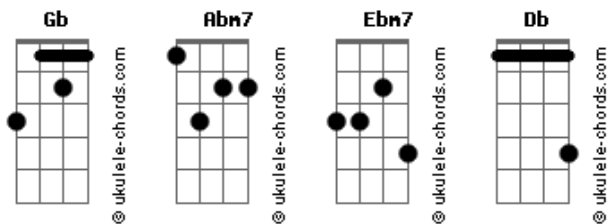

# Walfredo Em Busca da Simbiose - Monstros

tom:

Intro: Abm7 Gb Ebm7 Db

[Primeira Parte]

Abm7 Ebm7  
 Hoje você me viu e agora  
 Db Abm7  
 Quem entrou não volta mais  
 Ebm7 Db  
 Quem viu não desvê  
 Abm7 Ebm7  
 Se está com raiva de mim, belo monstro  
 Db Abm7  
 Eu sei bem me proteger  
 Ebm7 Db  
 Não ando tão só

( Abm7 )

[Refrão]

Gb Abm7  
 Fui clarão  
 B# Db Gb Abm7  
 Cavalo pra ver você na aurora  
 B# Db  
 Se devorar  
 Gb Abm7  
 Fui clarão  
 B# Db Gb Abm7  
 Cavalo pra ver você na aurora  
 B# Db

## Acordes

Se devorar

[Segunda Parte]

Abm7 Ebm7  
 Hoje você me abriu e agora  
 Db Abm7  
 Quem entrou não volta mais  
 Ebm7 Db  
 Quem viu não desvê  
 Abm7 Ebm7  
 No instante em que vim a ser criatura  
 Db Abm7  
 Eu mergulho pra entender  
 Ebm7 Db  
 Hoje eu vi o Sol