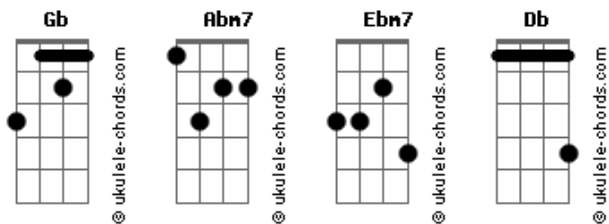

Walfredo Em Busca da Simbiose - Monstros

tom:

Intro: **Abm7** **Ebm7** **Db**

[Primeira Parte]

Abm7 **Ebm7**
 Hoje você me viu e agora
Db **Abm7**
 Quem entrou não volta mais
Ebm7 **Db**
 Quem viu não desvê
Abm7 **Ebm7**
 Se está com raiva de mim, belo monstro
Db **Abm7**
 Eu sei bem me proteger
Ebm7 **Db**
 Não ando tão só

(**Abm7**)

[Refrão]

Gb **Abm7**
 Fui clarão
B# **Db** **Gb** **Abm7**
 Cavalo pra ver você na aurora
B# **Db**
 Se devorar
Gb **Abm7**
 Fui clarão
B# **Db** **Gb** **Abm7**
 Cavalo pra ver você na aurora
B# **Db**

Acordes

Se devorar

[Segunda Parte]

Abm7 **Ebm7**
 Hoje você me abriu e agora
Db **Abm7**
 Quem entrou não volta mais
Ebm7 **Db**
 Quem viu não desvê
Abm7 **Ebm7**
 No instante em que vim a ser criatura
Db **Abm7**
 Eu mergulho pra entender
Ebm7 **Db**
 Hoje eu vi o Sol

(**Abm7**)

[Refrão]

Gb **Abm7**
 Fui clarão
B# **Db** **Gb** **Abm7**
 Cavalo pra ver você na aurora
B# **Db**
 Se devorar
Gb **Abm7**
 Fui clarão
B# **Db** **Gb** **Abm7**
 Cavalo pra ver você na aurora
B# **Db**
 Se devorar