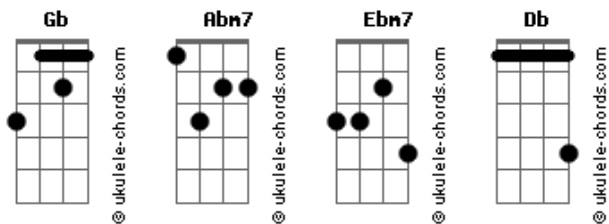

Walfredo Em Busca da Simbiose - Monstros

tom:

Intro: Abm7 Gb Ebm7 Db

[Primeira Parte]

Abm7 Ebm7
 Hoje você me viu e agora
 Db Abm7
 Quem entrou não volta mais
 Ebm7 Db
 Quem viu não desvê
 Abm7 Ebm7
 Se está com raiva de mim, belo monstro
 Db Abm7
 Eu sei bem me proteger
 Ebm7 Db
 Não ando tão só

(Abm7)

[Refrão]

Gb Abm7
 Fui clarão
 B# Db Gb Abm7
 Cavalo pra ver você na aurora
 B# Db
 Se devorar
 Gb Abm7
 Fui clarão
 B# Db Gb Abm7
 Cavalo pra ver você na aurora
 B# Db

Acordes

Se devorar

[Segunda Parte]

Abm7 Ebm7
 Hoje você me abriu e agora
 Db Abm7
 Quem entrou não volta mais
 Ebm7 Db
 Quem viu não desvê
 Abm7 Ebm7
 No instante em que vim a ser criatura
 Db Abm7
 Eu mergulho pra entender
 Ebm7 Db
 Hoje eu vi o Sol