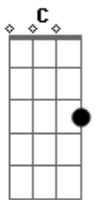

Waleska e Fernanda - Gotinha

tom:

Intro: Am F C F

Você vai ver, que nem tudo é sobre você

Você vai ver, que eu posso sim, te esquecer

[Pré-Refrão]

De um jeito ou de outro essa noite eu te tiro de mim

Eu te tiro da minha cabeça certeza

Que eu vou encontrar outro beijo que vai me acudir

Nosso amor já teve a saideira

[Refrão]

Eu quero ver você sentir na pele

A saudade que eu já senti um dia

Você vai ver quando eu te der o troco

Vai dormir de fogo numa cama fria

E o meu choro perto do seu vai ser só uma gotinha

[Solo] Am F C G

Acordes

© ukulele-chords.com

© ukulele-chords.com

© ukulele-chords.com

© ukulele-chords.com

© ukulele-chords.com