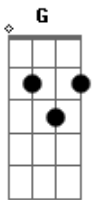

Waleska e Fernanda - Gotinha

tom:

Intro: Am F C F

Você vai ver, que nem tudo é sobre você

Você vai ver, que eu posso sim, te esquecer

[Pré-Refrão]

De um jeito ou de outro essa noite eu te tiro de mim

Eu te tiro da minha cabeça certeza

Que eu vou encontrar outro beijo que vai me acudir

Nosso amor já teve a saideira

[Refrão]

Eu quero ver você sentir na pele

A saudade que eu já senti um dia

Você vai ver quando eu te der o troco

Vai dormir de fogo numa cama fria

E o meu choro perto do seu vai ser só uma gotinha

[Solo] Am F C G

Acordes

© ukulele-chords.com

© ukulele-chords.com

© ukulele-chords.com

© ukulele-chords.com

© ukulele-chords.com