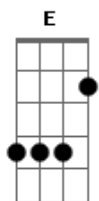

Waldick Soriano - A Carta

Tom: E
Intro: E Gbm B7 E

E Gbm
Minha querida, saudações
B7
Escrevo esta carta
E
Não repare os senões
Para dizer o que sinto
E7 A
Longe de ti
E
Amargurando na saudade
B7 E E7
As horas vividas com felicidade
A B7 E
Renunciar seria solução
Dbm Gbm B7
Mas não apagaría de nossas almas
E E7
Cruel paixão

A B7 E
Espero que um dia tudo se consiga
Dbm Gbm
E a quem ama não seja negado
B7 E
O direito de ser amado

Solo: E Gbm B7 E E7 A E B7 E E7

A B7 E
Renunciar seria solução
Dbm Gbm B7
Mas não apagaría de nossas almas
E E7
Cruel paixão
A B7 E
Espero que um dia tudo se consiga
Dbm Gbm
E a quem ama não seja negado
B7 E
O direito de ser...A-ma-do.

Acordes

© ukulele-chords.com