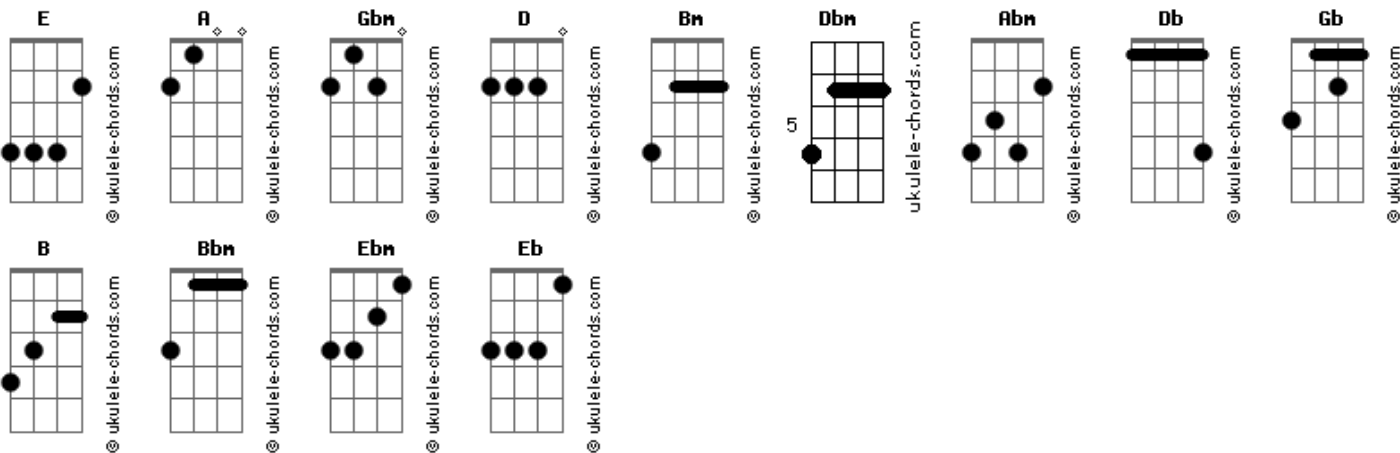

# Waldec Guimarães - Renovo

tom:

A

Intro: A E Gbm D Bm E

A E Gbm D Bm E  
 Pra recomeçar aquele amor eu vim aqui  
 A E Gbm D  
 Pra te adorar e em verdade eu te servir  
 Bm E Dbm Gbm  
 Quero renovar meu velho ser, ó grande Deus  
 Bm Bm E  
 E te ouvir, e te seguir

A Abm Gbm  
 Pra recomeçar, pra te adorar  
 Bm Db E  
 Quero com teus planos me reencontrar  
 A Abm Gbm  
 Pra recomeçar, pra te adorar  
 Bm Db E  
 Quero com teus planos me reencontrar

( A Abm Gbm Bm Db E E )  
 ( A Abm Gbm Bm Db E E )

A Abm Gbm Abm  
 Sentimento profundo, que sacia a alma

A E  
 Lembranças das promessas, que me trazem calma

A E Gbm  
 Reconstituir o início de tudo  
 D Bm E E Gb

## Acordes

Onde aprendi que tu fizestes tudo

B Bbm Abm  
 Pra recomeçar, pra te adorar  
 Dbm Dbm Gb4 Gb  
 Quero com teus planos me reencontrar  
 B Bbm Abm  
 Pra recomeçar, pra te adorar  
 Dbm Dbm Gb4 Gb  
 Eu quero com teus planos me reencontrar