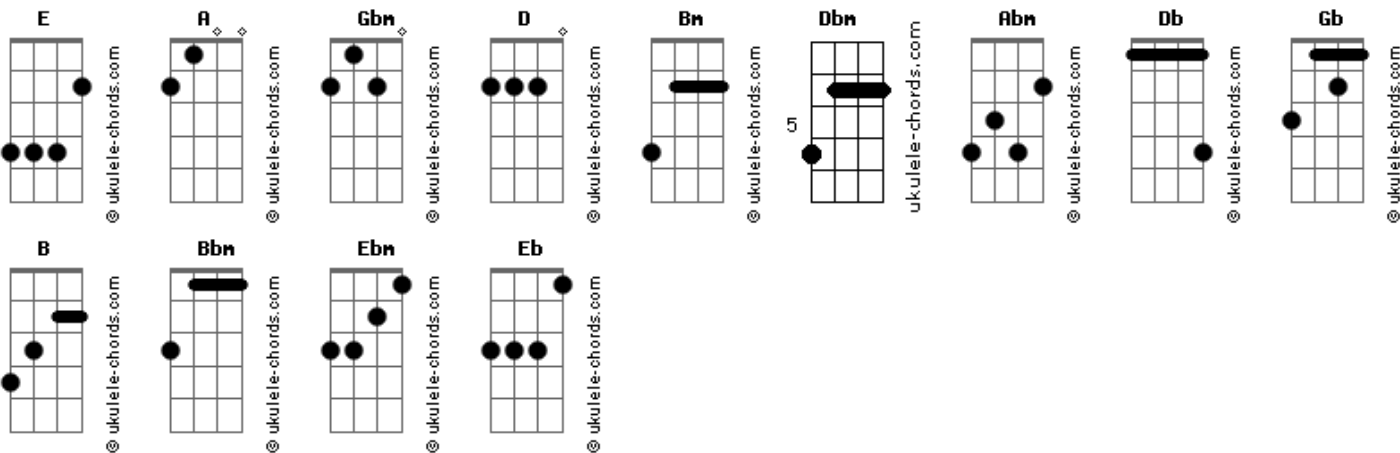

Waldec Guimarães - Renovo

tom:

Intro: A E Gbm D Bm E

A E Gbm D Bm E
 Pra recomeçar aquele amor eu vim aqui
 A E Gbm D
 Pra te adorar e em verdade eu te servir
 Bm E Dbm Gbm
 Quero renovar meu velho ser, ó grande Deus
 Bm Bm E
 E te ouvir, e te seguir

A Abm Gbm
 Pra recomeçar, pra te adorar
 Bm Db E
 Quero com teus planos me reencontrar
 A Abm Gbm
 Pra recomeçar, pra te adorar
 Bm Db E
 Quero com teus planos me reencontrar

(A Abm Gbm Bm Db E E)
 (A Abm Gbm Bm Db E E)

A Abm Gbm Abm
 Sentimento profundo, que sacia a alma

A E
 Lembranças das promessas, que me trazem calma

A E Gbm
 Reconstituir o início de tudo
 D Bm E E Gb

Acordes

Onde aprendi que tu fizestes tudo

B Bbm Abm
 Pra recomeçar, pra te adorar
 Dbm Dbm Gb4 Gb
 Quero com teus planos me reencontrar
 B Bbm Abm
 Pra recomeçar, pra te adorar
 Dbm Dbm Gb4 Gb
 Eu quero com teus planos me reencontrar

E Ebm
 Recomeçar, Senhor! Ouvir tua doce voz
 Dbm Dbm Gb4 Gb
 Voz que acalma o meu coração
 E Ebm
 Recomeçar, Senhor! Ouvir tua doce voz
 Dbm Dbm Gb4 Gb
 Voz que acalma o meu coração

B Bbm Abm
 Pra recomeçar, pra te adorar
 Dbm Eb Gb4 Gb
 Quero com teus planos me reencontrar
 B Bbm Abm
 Pra recomeçar, pra te adorar
 Dbm Eb Gb4 Gb
 Quero com teus planos me reencontrar