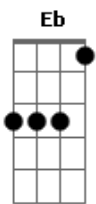

© ukulele-chords.com