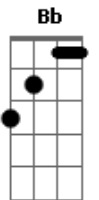

Wallace Souza - Bartimeu

Tom: F

Intro: Dm F Dm Bb
 Dm F Dm Bb
 Dm F Dm Bb
 Dm F Dm Bb

Dm F
 Olha que dia lindo
 Dm Bb
 Olha que tempo bom
 Dm F
 Vejo o que não via
 Dm Bb
 Dentro da multidão
 Dm F
 Vozes que me abafavam
 Dm Bb
 Ninguém entendia o tom
 Dm F
 Gritos que me calavam
 Dm Bb
 Cegavam minha visão

Am7 Bb
 Mas não sonhavam que um dos seus
 Am7 Bb
 Fosse ousado diante de Deus
 Am7 Bb
 E os conformados que me desculpem
 Gm7 Bb C
 Mais um na multidão eu não serei
 Dm F
 Não serei o que eles querem
 Dm Bb
 A beleza quero enxergar
 Dm F
 Se ser igual é a condição pra que eu fique
 Dm Bb
 Estou indo para outro lugar
 Dm F
 Não serei o que eles querem
 Dm Bb
 A beleza quero enxergar
 Dm F
 Se ser igual é a condição pra que eu fique
 Dm Bb
 Estou indo para outro lugar

Dm F Dm Bb
 Olha que dia lindo
 Dm F Dm Bb
 Que dia lindo
 Dm F Dm Bb
 Que dia lindo
 Dm F
 Olha Que dia lindo
 Dm Bb
 Olha que tempo bom

Acordes

© ukulele-chords.com

© ukulele-chords.com

© ukulele-chords.com