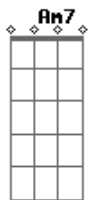

Dm F Dm Bb
 Olha que dia lindo
 Dm F Dm Bb
 Que dia lindo
 Dm F Dm Bb
 Que dia lindo
 Dm F
 Olha Que dia lindo
 Dm Bb
 Olha que tempo bom

Acordes

© ukulele-chords.com

© ukulele-chords.com

© ukulele-chords.com