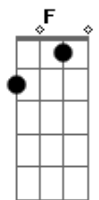

Wallace Souza - Bartimeu

Tom: F

Intro: Dm F Dm Bb
Dm F Dm Bb
Dm F Dm Bb
Dm F Dm Bb

Dm F
Olha que dia lindo
Dm Bb
Olha que tempo bom
Dm F
Vejo o que não via
Dm Bb
Dentro da multidão
Dm F
Vozes que me abafavam
Dm Bb
Ninguém entendia o tom
Dm F
Gritos que me calavam
Dm Bb
Cegavam minha visão

Am7 Bb
Mas não sonhavam que um dos seus
Am7 Bb
Fosse ousado diante de Deus
Am7 Bb
E os conformados que me desculpem
Gm7 Bb C
Mais um na multidão eu não serei
Dm F
Não serei o que eles querem
Dm Bb
A beleza quero enxergar
Dm F
Se ser igual é a condição pra que eu fique
Dm Bb
Estou indo para outro lugar
Dm F
Não serei o que eles querem
Dm Bb
A beleza quero enxergar
Dm F
Se ser igual é a condição pra que eu fique
Dm Bb
Estou indo para outro lugar

Dm F Dm Bb
Olha que dia lindo
Dm F Dm Bb
Que dia lindo
Dm F Dm Bb

Que dia lindo
Dm F
Olha Que dia lindo
Dm Bb
Olha que tempo bom

[Solo] Dm F Dm Bb
Dm F Dm Bb
Dm F Dm Bb
Dm F Dm Bb
Dm F Dm Bb
Dm F Dm Bb
Dm F Dm Bb
Dm F Dm Bb

Am7 Bb
Mas não sonhavam que um dos seus
Am7 Bb
Fosse ousado diante de Deus
Am7 Bb
E os conformados que me desculpem
Gm7 Bb C
Mais um na multidão eu não serei

Dm F
Não serei o que eles querem
Dm Bb
A beleza quero enxergar
Dm F
Se ser igual é a condição pra que eu fique
Dm Bb
Estou indo para outro lugar
Dm F
Não serei o que eles querem
Dm Bb
A beleza quero enxergar
Dm F
Se ser igual é a condição pra que eu fique
Dm Bb
Estou indo para outro lugar

Dm F Dm Bb
Olha que dia lindo
Dm F Dm Bb
Que dia lindo
Dm F Dm Bb
Que dia lindo
Dm F
Olha Que dia lindo
Dm Bb
Olha que tempo bom

Acordes

© ukulele-chords.com