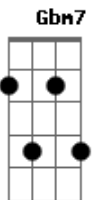

© ukulele-chords.com