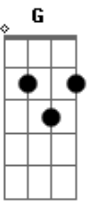

© ukulele-chords.com