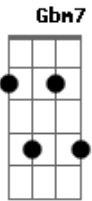

© ukulele-chords.com