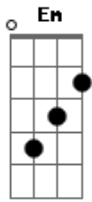

© ukulele-chords.com