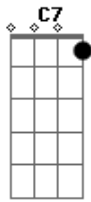

© ukulele-chords.com