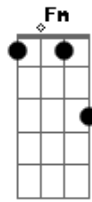

© ukulele-chords.com