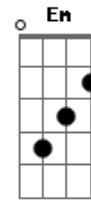

© ukulele-chords.com