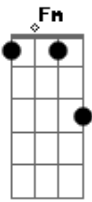

© ukulele-chords.com