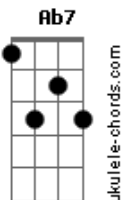

© ukulele-chords.com