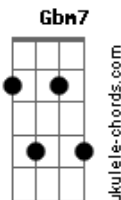

Wagner Roberto - Servo

tom:

Intro: A E Gbm D E
A Gbm D E

A D E
Senhor

A E
Eu não quero ser melhor que meu irmão

D E
Eu não quero ser mais santo do que ele não

E
Quero ser apenas servo e nada mais

A
Oh! Senhor, tenho que reconhecer não sou

E
Perfeito

Bm D
Tenho falhas oh Senhor, tenho defeitos

E
Mas a tua graça um vencedor me faz

A D Bm7 Cm
Senhor o caminho da humildade eu quero

Dbm7
Trilhar

Acordes

© ukulele-chords.com

© ukulele-chords.com

© ukulele-chords.com

© ukulele-chords.com

Gb7 Bm7 A
Cada dia o meu eu quero crucificar
A E A Dbm7
Quero mais e mais contigo parecer

D Bm7 Ab7
Senhor se algum dia o Senhor vier me
Dbm7
Exaltar
Gb7 Bm7
Não permita que tua glória eu venha roubar
D E A
Mas que atrás da tua cruz, eu possa me