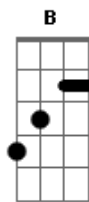

© ukulele-chords.com