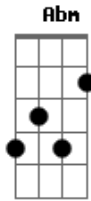

© ukulele-chords.com