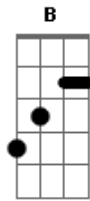

© ukulele-chords.com