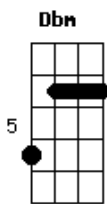

© ukulele-chords.com