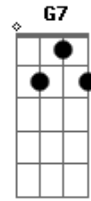

Wagner Roberto - Dono do Amor

tom:

^C
Quando na estrada da vida ^G
^F
Não houver mais saída
^C ^C
Não houver solução

^C ^G
Quando nos momentos de dor
^F ^{Dm}
Te faltar o amor
^G ^{G7}
Te faltar um irmão

^F ^G ^{Am}
É só chamar por ele
^F ^G ^C
Então verás tudo mudar
^F ^G ^{Am}
É só chamar por ele
^F ^G ^C

Acordes

© ukulele-chords.com

© ukulele-chords.com

© ukulele-chords.com

© ukulele-chords.com

© ukulele-chords.com