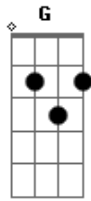

Wagner Roberto - Dono do Amor

tom:

^C
Quando na estrada da vida ^G
^F
Não houver mais saída
^C ^C
Não houver solução

^C ^G
Quando nos momentos de dor
^F ^{Dm}
Te faltar o amor
^G ^{G7}
Te faltar um irmão

^F ^G ^{Am}
É só chamar por ele
^F ^G ^C
Então verás tudo mudar
^F ^G ^{Am}
É só chamar por ele
^F ^G ^C

Acordes

© ukulele-chords.com

© ukulele-chords.com

© ukulele-chords.com

© ukulele-chords.com

© ukulele-chords.com

© ukulele-chords.com

© ukulele-chords.com

E nova vida tu terás

^F ^G ^{Em}
Por que de todos é Senhor
^{Am} ^{Dm}
Dono do amor
^G ^C
Príncipe da paz

^C ^G
Quando tudo se torna tão triste
^F
Quando a paz não existe
^C ^C
E tudo é solidão