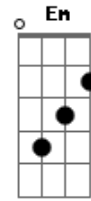

© ukulele-chords.com

E nova vida tu terás

^F ^G ^{Em}
Por que de todos é Senhor
^{Am} ^{Dm}
Dono do amor
^G ^C
Príncipe da paz

^C ^G
Quando tudo se torna tão triste
^F
Quando a paz não existe
^C ^C
E tudo é solidão

^C ^G
Quando o fim parece chegar
^F ^{Dm}
As lágrimas a rolar
^G ^{G7}
Até cair pelo chão