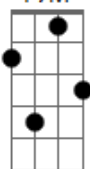

Wagner Roberto - Dono do Amor

tom:

C

Quando na estrada da vida G
Não houver mais saída F7M
Não houver solução C7M C

Quando nos momentos de dor G
Te faltar o amor F7M Dm
Te faltar um irmão G G7

É só chamar por ele F7M G Am7
Então verás tudo mudar F7M G C7M
É só chamar por ele F7M G Am7
Até cair pelo chão F7M G C7M

E nova vida tu terás

Por que de todos é Senhor F7M G Em7
Dono do amor Am7 Dm7
Príncipe da paz G C7M

Quando tudo se torna tão triste C7M G
Quando a paz não existe F7M
E tudo é solidão C7M C

Quando o fim parece chegar C7M G
As lágrimas a rolar F7M Dm
Até cair pelo chão G G7

Acordes

© ukulele-chords.com

F7M

© ukulele-chords.com

© ukulele-chords.com

© ukulele-chords.com

© ukulele-chords.com

© ukulele-chords.com

© ukulele-chords.com

© ukulele-chords.com

© ukulele-chords.com