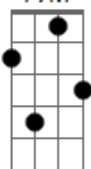

Wagner Roberto - Dono do Amor

tom:

C

Quando na estrada da vida G
Não houver mais saída F7M
Não houver solução C7M C

Quando nos momentos de dor G
Te faltar o amor F7M Dm
Te faltar um irmão G G7

É só chamar por ele F7M G Am7
Então verás tudo mudar F7M G C7M
É só chamar por ele F7M G Am7
Até cair pelo chão F7M G C7M

E nova vida tu terás

Por que de todos é Senhor F7M G Em7
Dono do amor Am7 Dm7
Príncipe da paz G C7M

Quando tudo se torna tão triste C7M G
Quando a paz não existe F7M
E tudo é solidão C7M C

Quando o fim parece chegar C7M G
As lágrimas a rolar F7M Dm
Até cair pelo chão G G7

Acordes

© ukulele-chords.com

F7M

© ukulele-chords.com

© ukulele-chords.com

© ukulele-chords.com

© ukulele-chords.com

© ukulele-chords.com

© ukulele-chords.com

© ukulele-chords.com

© ukulele-chords.com