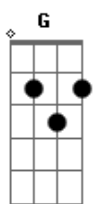

Wagner R.A - Celinho Na Cerveja

tom:

[Intro] Am Em Am Em

C D Em G

Em
Já se faz um bom tempo que eu não a vejo G
Em
Já não estendo condições de banca as rodadas de cerveja G
D
Ouvido do rádio aquela nossa música
C D Em
Sertaneja eu solitário, ligo pra rádio e peço mais uma breja

[Refrão]

Am

Alô locutor toca por favor aquela moda Em D
Sertaneja que todo casal que ouve se beija Am
Alô locutor toca por favor aquela moda Em D
Sertaneja que todo casal que ouve se beija C Em
E eu solitário tomando todas fiquei Am D
Sozinho na mesa, meus parceiros de gole me deixou C
Sozinho nessa mesa lembrando G D
Dela e dando selinho sozinho na cerveja

Acordes

© ukulele-chords.com