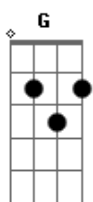

Wagner R.A - Celinho Na Cerveja

tom:

[Intro] Am Em Am Em

C D Em G

Em
Já se faz um bom tempo que eu não a vejo G
Em
Já não estendo condições de banca as rodadas de cerveja G
D
Ouvido do rádio aquela nossa música
C D Em
Sertaneja eu solitário, ligo pra rádio e peço mais uma breja

[Refrão]

Am

Alô locutor toca por favor aquela moda Em D
Sertaneja que todo casal que ouve se beija Am
Alô locutor toca por favor aquela moda Em D
Sertaneja que todo casal que ouve se beija
C Em
E eu solitário tomando todas fiquei Am D
C D
Sozinho na mesa, meus parceiros de gole me deixou
C
Sozinho nessa mesa lembrando G D
Dela e dando selinho sozinho na cerveja

Acordes

© ukulele-chords.com