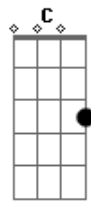

© ukulele-chords.com