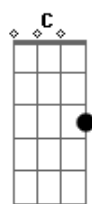

© ukulele-chords.com