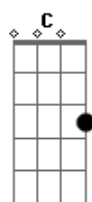

© ukulele-chords.com