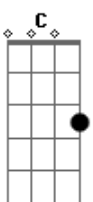

© ukulele-chords.com