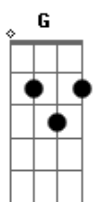

Wagner R.A - Celinho Na Cerveja

tom:

[Intro] Am Em Am Em

C D Em G

Em
Já se faz um bom tempo que eu não a vejo G
Em
Já não estendo condições de banca as rodadas de cerveja G
D
Ouvido do rádio aquela nossa música
C D Em
Sertaneja eu solitário, ligo pra rádio e peço mais uma breja

[Refrão]

Am

Alô locutor toca por favor aquela moda Em D
Sertaneja que todo casal que ouve se beija Am
Alô locutor toca por favor aquela moda Em D
Sertaneja que todo casal que ouve se beija C Em
E eu solitário tomando todas fiquei Am D
Sozinho na mesa, meus parceiros de gole me deixou C
Sozinho nessa mesa lembrando G D
Dela e dando selinho sozinho na cerveja

Acordes

© ukulele-chords.com