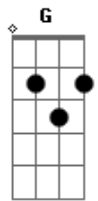

© ukulele-chords.com