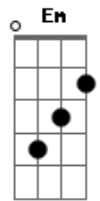

© ukulele-chords.com