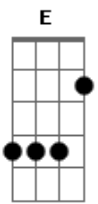

© ukulele-chords.com