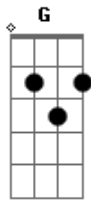

© ukulele-chords.com

© ukulele-chords.com