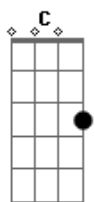

Wagner e Wesley - Caipira do Paiol

tom:

Em

[Primeira Parte]

Em C
Eu fã do tião
G
E ela caetano veloso
D Em
E uns dj aí

[Segunda Parte]

C
Eu simprão
G
E ela patricinha da mansão
D Em
Daquelas cheia de mimimi

[Terceira Parte]

C G
Cê tá doido moço do céu
D Em
Onde você já viu nike andar com chapéu
C G
Cê tá doido moço do céu
D C D Em

Grife não cola em chapéu de cinquentão

[Refrão]

Em C
Como que dá certo moço
G
Olhe a estrada que eu ando
D Em
E o tênis dela nunca viu um pó
C G
Ela é conhecida como a patricinha da mansão
D Em
E eu o caipira do paiol

C
Como que dá certo moço
G
Olhe a estrada que eu ando
D Em
E o tênis dela nunca viu um pó
C
Aqui chora viola
G
E lá desce até o chão
D Em
É fumaça colorida e aqui é paeirão

Acordes

© ukulele-chords.com

© ukulele-chords.com