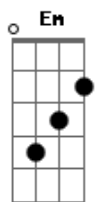

Wagner e Wesley - Caipira do Paiol

tom:

Em

[Primeira Parte]

Em C
Eu fã do tião
G
E ela caetano veloso
D Em
E uns dj aí

[Segunda Parte]

C
Eu simprão
G
E ela patricinha da mansão
D Em
Daquelas cheia de mimimi

[Terceira Parte]

C G
Cê tá doido moço do céu
D Em
Onde você já viu nike andar com chapéu
C G
Cê tá doido moço do céu
D C D Em

Grife não cola em chapéu de cinquentão

[Refrão]

Em C
Como que dá certo moço
G
Olhe a estrada que eu ando
D Em
E o tênis dela nunca viu um pó
C G
Ela é conhecida como a patricinha da mansão
D Em
E eu o caipira do paiol

C
Como que dá certo moço
G
Olhe a estrada que eu ando
D Em
E o tênis dela nunca viu um pó
C
Aqui chora viola
G
E lá desce até o chão
D Em
É fumaça colorida e aqui é paeirão

Acordes

© ukulele-chords.com