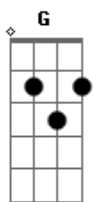

© ukulele-chords.com