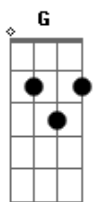

Wagner e Wesley - Caipira do Paiol

tom:

Em

[Primeira Parte]

Em C
Eu fã do tião
G
E ela caetano veloso
D Em
E uns dj aí

[Segunda Parte]

C
Eu simprão
G
E ela patricinha da mansão
D Em
Daquelas cheia de mimimi

[Terceira Parte]

C G
Cê tá doido moço do céu
D Em
Onde você já viu nike andar com chapéu
C G
Cê tá doido moço do céu
D C D Em

Grife não cola em chapéu de cinquentão

[Refrão]

Em C
Como que dá certo moço
G
Olhe a estrada que eu ando
D Em
E o tênis dela nunca viu um pó
C G
Ela é conhecida como a patricinha da mansão
D Em
E eu o caipira do paiol

C
Como que dá certo moço
G
Olhe a estrada que eu ando
D Em
E o tênis dela nunca viu um pó
C
Aqui chora viola
G
E lá desce até o chão
D Em
É fumaça colorida e aqui é paeirão

Acordes

© ukulele-chords.com

© ukulele-chords.com