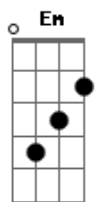

Wagner e Wesley - Caipira do Paiol

tom:

Em

[Primeira Parte]

Em C
Eu fã do tião
G
E ela caetano veloso
D Em
E uns dj aí

[Segunda Parte]

C
Eu simprão
G
E ela patricinha da mansão
D Em
Daquelas cheia de mimimi

[Terceira Parte]

C G
Cê tá doido moço do céu
D Em
Onde você já viu nike andar com chapéu
C G
Cê tá doido moço do céu
D C D Em

Grife não cola em chapéu de cinquentão

[Refrão]

Em C
Como que dá certo moço
G
Olhe a estrada que eu ando
D Em
E o tênis dela nunca viu um pó
C G
Ela é conhecida como a patricinha da mansão
D Em
E eu o caipira do paiol

C
Como que dá certo moço
G
Olhe a estrada que eu ando
D Em
E o tênis dela nunca viu um pó
C
Aqui chora viola
G
E lá desce até o chão
D Em
É fumaça colorida e aqui é paeirão

Acordes

© ukulele-chords.com

© ukulele-chords.com