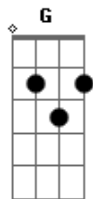

© ukulele-chords.com