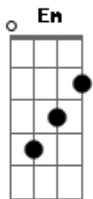

Wagner e Wesley - Caipira do Paiol

tom:

Em

[Primeira Parte]

Em C
Eu fã do tião
G
E ela caetano veloso
D Em
E uns dj aí

[Segunda Parte]

C
Eu simprão
G
E ela patricinha da mansão
D Em
Daquelas cheia de mimimi

[Terceira Parte]

C G
Cê tá doido moço do céu
D Em
Onde você já viu nike andar com chapéu
C G
Cê tá doido moço do céu
D C D Em

Grife não cola em chapéu de cinquentão

[Refrão]

Em C
Como que dá certo moço
G
Olhe a estrada que eu ando
D Em
E o tênis dela nunca viu um pó
C G
Ela é conhecida como a patricinha da mansão
D Em
E eu o caipira do paiol

C
Como que dá certo moço
G
Olhe a estrada que eu ando
D Em
E o tênis dela nunca viu um pó
C
Aqui chora viola
G
E lá desce até o chão
D Em
É fumaça colorida e aqui é paeirão

Acordes

© ukulele-chords.com