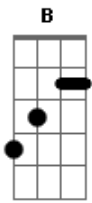

© ukulele-chords.com