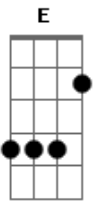

Wagner & Valquiria - Só Pra Te Provocar

Tom: E

Intro: Dbm A E B

Dbm A E
Toda vez que olho pra você sinto meu corpo todo tremer

Sei que vc também se perde , no meu olhar

Dbm A E
B Há tempo que a gente se conhece mas ninguém toma coragem, de se aproximar

Dbm A E
B Já decidi essa atitude vai ser minha, dessa vez eu vou pra cima

B
Eu vou me arriscar

Dbm A E
B Aparei a minha barba , meu perfume mais marcante eu passei

Dbm
Só pra te provocar

REFRÃO

Dbm A E B
Tô sentindo essa noite vai ser boa eu vou beijar a sua boca

Só pra te provocar

Dbm A E B
Vou começar te tirando pra dançar e grudar na sua cintura

Só pra te provocar
B Dbm (Dbm A E B)
Essa noite vai ser nossa eu vou te namorar

Acordes