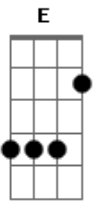

Wagner & Valquiria - Só Pra Te Provocar

Tom: E

Intro: Dbm A E B

Dbm A E
Toda vez que olho pra você sinto meu corpo todo tremer

Sei que vc também se perde , no meu olhar

Dbm A E
B Há tempo que a gente se conhece mas ninguém toma coragem, de se aproximar

Dbm A E
B Já decidi essa atitude vai ser minha, dessa vez eu vou pra cima

B
Eu vou me arriscar

Dbm A E
B Aparei a minha barba , meu perfume mais marcante eu passei

Só pra te provocar

REFRÃO
Dbm A E B
Tô sentindo essa noite vai ser boa eu vou beijar a sua boca

Só pra te provocar

Dbm A E B
Vou começar te tirando pra dançar e grudar na sua cintura

Só pra te provocar
B Dbm (Dbm A E B)
Essa noite vai ser nossa eu vou te namorar

Acordes