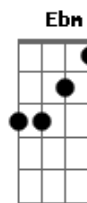

Wagner e Heitor - Fica Boba Não

tom:

Intro: B Gb Dbm E B Gb Dbm E

B Gb Dbm
Chegou no celular a notificação

E
Ela ?tava? implorando pelo meu perdão

B Gb Dbm
Com a voz de choro pedindo pra voltar

Depois da raiva que me fez passar

[Pré-Refrão]

Dbm E B
Olha querida assim não dá

Dbm E Gb
Rodou o mundo e agora quer voltar

[Refrão]

B Gb Dbm
Veio aqui de madrugada e bateu no meu portão

E B
Fica boba não, não fica boba não

B Gb Dbm
Tirou onda com a minha cara e hoje quer o meu perdão

E B
Fica boba não, não fica boba não

B Gb Dbm
Veio aqui de madrugada e bateu no meu portão

E B
Fica boba não, não fica boba não

B Gb Dbm
Tirou onda com a minha cara e hoje quer o meu perdão

E B
Fica boba não, não fica boba não

© ukulele-chords.com

© ukulele-chords.com

Dbm E Gb
Rodou o mundo e agora quer voltar

[Refrão]

B Gb Dbm
Veio aqui de madrugada e bateu no meu portão

E B
Fica boba não, não fica boba não

B Gb Dbm
Tirou onda com a minha cara e hoje quer o meu perdão