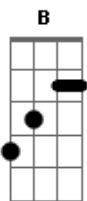

Wagner e Heitor - Fica Boba Não

tom:

Intro: B Gb Dbm E B Gb Dbm E

B Gb Dbm
Chegou no celular a notificação

E
Ela ?tava? implorando pelo meu perdão

B Gb Dbm
Com a voz de choro pedindo pra voltar

Depois da raiva que me fez passar

[Pré-Refrão]

Dbm E B
Olha querida assim não dá

Dbm E Gb
Rodou o mundo e agora quer voltar

[Refrão]

B Gb Dbm
Veio aqui de madrugada e bateu no meu portão

E B Dbm
Fica boba não, não fica boba não

B Gb Dbm
Tirou onda com a minha cara e hoje quer o meu perdão

E B
Fica boba não, não fica boba não

B Gb Dbm
Veio aqui de madrugada e bateu no meu portão

E B
Fica boba não, não fica boba não

B Gb Dbm
Tirou onda com a minha cara e hoje quer o meu perdão

E B
Fica boba não, não fica boba não

[Pré-Refrão]

Dbm E B
Olha querida assim não dá

Acordes

© ukulele-chords.com