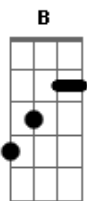

Wagner e Heitor - Fica Boba Não

tom:

Intro: B Gb Dbm E B Gb Dbm E

B Gb Dbm
Chegou no celular a notificação

E
Ela ?tava? implorando pelo meu perdão

B Gb Dbm
Com a voz de choro pedindo pra voltar

Depois da raiva que me fez passar

[Pré-Refrão]

Dbm E B
Olha querida assim não dá

Dbm E Gb
Rodou o mundo e agora quer voltar

[Refrão]

B Gb Dbm
Veio aqui de madrugada e bateu no meu portão

E B
Fica boba não, não fica boba não

B Gb Dbm
Tirou onda com a minha cara e hoje quer o meu perdão

E B
Fica boba não, não fica boba não

B Gb Dbm
Veio aqui de madrugada e bateu no meu portão

E B
Fica boba não, não fica boba não

B Gb Dbm
Tirou onda com a minha cara e hoje quer o meu perdão

E B
Fica boba não, não fica boba não

[Pré-Refrão]

Dbm E B
Olha querida assim não dá

Acordes

© ukulele-chords.com