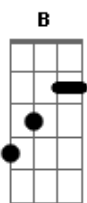

Wagner e Heitor - Fica Boba Não

tom:

Intro: B Gb Dbm E B Gb Dbm E

B Gb Dbm
Chegou no celular a notificação

E
Ela ?tava? implorando pelo meu perdão

B Gb Dbm
Com a voz de choro pedindo pra voltar

Depois da raiva que me fez passar

[Pré-Refrão]

Dbm E B
Olha querida assim não dá

Dbm E Gb
Rodou o mundo e agora quer voltar

[Refrão]

B Gb Dbm
Veio aqui de madrugada e bateu no meu portão

E B
Fica boba não, não fica boba não

B Gb Dbm
Tirou onda com a minha cara e hoje quer o meu perdão

E B
Fica boba não, não fica boba não

B Gb Dbm
Veio aqui de madrugada e bateu no meu portão

E B
Fica boba não, não fica boba não

B Gb Dbm
Tirou onda com a minha cara e hoje quer o meu perdão

E B
Fica boba não, não fica boba não

[Pré-Refrão]

Dbm E B
Olha querida assim não dá

Acordes

© ukulele-chords.com