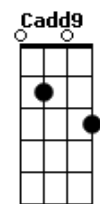

Wagner Coli - Ruja o Leão

tom:

G (forma dos acordes no tom de Db)

Capostrate na 6ª casa

Em D G Em D G
 O véu se rasgou, aqui eu quero estar

Em D G Em D G
 Como lenha sou, me queima o fogo do altar

(F Am G)
 (F Am G)

Em D G Em D G
 Eu já posso ouvir, abram portas deixe entrar

Em D G Em D G
 Passos fortes é o leão, que está neste lugar

Acordes

© ukulele-chords.com

© ukulele-chords.com

© ukulele-chords.com

© ukulele-chords.com

© ukulele-chords.com

© ukulele-chords.com

© ukulele-chords.com

Cadd9 G
 Onde havia trevas, brilhou ele é o sol

Cadd9 G
 Onde está oh morte, Jesus ressurgiu

Cadd9 G
 Ele é o caminho, estrada que por onde vou