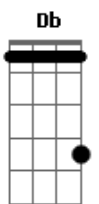

Wagner Coli - Ruja o Leão

tom:

G (forma dos acordes no tom de Db)

Capostrate na 6ª casa

Em D G Em D G
 O véu se rasgou, aqui eu quero estar

Em D G Em D G
 Como lenha sou, me queima o fogo do altar

(F Am G)
 (F Am G)

Em D G Em D G
 Eu já posso ouvir, abram portas deixe entrar

Em D G Em D G
 Passos fortes é o leão, que está neste lugar

Acordes

© ukulele-chords.com

© ukulele-chords.com

© ukulele-chords.com

© ukulele-chords.com

© ukulele-chords.com

© ukulele-chords.com

© ukulele-chords.com

Cadd9 G
 Onde havia trevas, brilhou ele é o sol

Cadd9 G
 Onde está oh morte, Jesus ressurgiu

Cadd9 G
 Ele é o caminho, estrada que por onde vou