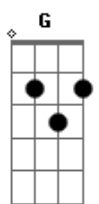

Wagner Coli - Ruja o Leão

tom:

G (forma dos acordes no tom de Db)

Capostrate na 6ª casa

Em D G Em D G
 O véu se rasgou, aqui eu quero estar

Em D G Em D G
 Como lenha sou, me queima o fogo do altar

(F Am G)
 (F Am G)

Em D G Em D G
 Eu já posso ouvir, abram portas deixe entrar

Em D G Em D G
 Passos fortes é o leão, que está neste lugar

Acordes

© ukulele-chords.com

© ukulele-chords.com

© ukulele-chords.com

© ukulele-chords.com

© ukulele-chords.com

© ukulele-chords.com

© ukulele-chords.com

Cadd9 G
 Onde havia trevas, brilhou ele é o sol

Cadd9 G
 Onde está oh morte, Jesus ressurgiu

Cadd9 G
 Ele é o caminho, estrada que por onde vou