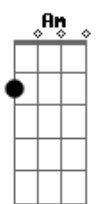

Wagner Coli - Ruja o Leão

tom:

G (forma dos acordes no tom de Db)

Capostrate na 6ª casa

Em D G Em D G
 O véu se rasgou, aqui eu quero estar

Em D G Em D G
 Como lenha sou, me queima o fogo do altar

(F Am G)
 (F Am G)

Em D G Em D G
 Eu já posso ouvir, abram portas deixe entrar

Em D G Em D G
 Passos fortes é o leão, que está neste lugar

Acordes

© ukulele-chords.com

© ukulele-chords.com

© ukulele-chords.com

© ukulele-chords.com

© ukulele-chords.com

© ukulele-chords.com

© ukulele-chords.com

Cadd9 G
 Onde havia trevas, brilhou ele é o sol

Cadd9 G
 Onde está oh morte, Jesus ressurgiu

Cadd9 G
 Ele é o caminho, estrada que por onde vou