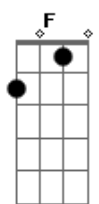

Wagner Coli - Ruja o Leão

tom:

G (forma dos acordes no tom de Db)

Capostrate na 6ª casa

Em D G Em D G
 O véu se rasgou, aqui eu quero estar

Em D G Em D G
 Como lenha sou, me queima o fogo do altar

(F Am G)
 (F Am G)

Em D G Em D G
 Eu já posso ouvir, abram portas deixe entrar

Em D G Em D G
 Passos fortes é o leão, que está neste lugar

Acordes

© ukulele-chords.com

© ukulele-chords.com

© ukulele-chords.com

© ukulele-chords.com

© ukulele-chords.com

© ukulele-chords.com

© ukulele-chords.com

Cadd9 G
 Onde havia trevas, brilhou ele é o sol

Cadd9 G
 Onde está oh morte, Jesus ressurgiu

Cadd9 G
 Ele é o caminho, estrada que por onde vou