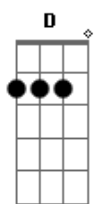

Wagner Coli - Ruja o Leão

tom:

G (forma dos acordes no tom de Db)

Capostrate na 6ª casa

Em D G Em D G
 O véu se rasgou, aqui eu quero estar

Em D G Em D G
 Como lenha sou, me queima o fogo do altar

(F Am G)
 (F Am G)

Em D G Em D G
 Eu já posso ouvir, abram portas deixe entrar

Em D G Em D G
 Passos fortes é o leão, que está neste lugar

Acordes

© ukulele-chords.com

© ukulele-chords.com

© ukulele-chords.com

© ukulele-chords.com