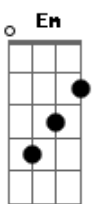

Wagner Coli - Ruja o Leão

tom:

G (forma dos acordes no tom de Db)

Capostrate na 6ª casa

Em D G Em D G
 O véu se rasgou, aqui eu quero estar

Em D G Em D G
 Como lenha sou, me queima o fogo do altar

(F Am G)
 (F Am G)

Em D G Em D G
 Eu já posso ouvir, abram portas deixe entrar

Em D G Em D G
 Passos fortes é o leão, que está neste lugar

Acordes

© ukulele-chords.com

© ukulele-chords.com

© ukulele-chords.com

© ukulele-chords.com

© ukulele-chords.com

© ukulele-chords.com

© ukulele-chords.com

Cadd9 G
 Onde havia trevas, brilhou ele é o sol

Cadd9 G
 Onde está oh morte, Jesus ressurgiu

Cadd9 G
 Ele é o caminho, estrada que por onde vou